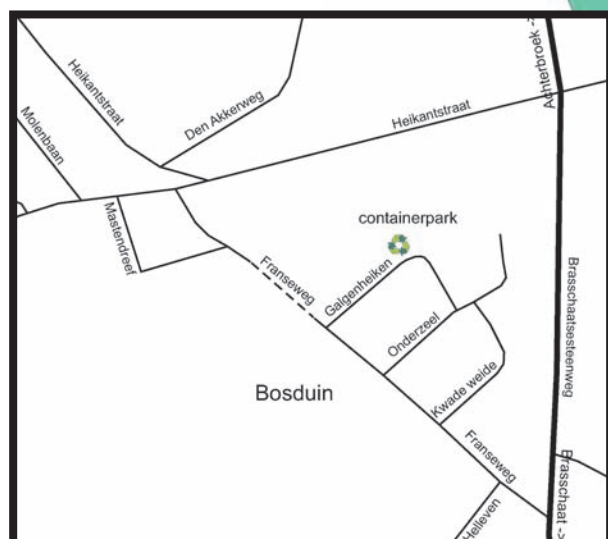

Met je identiteitskaart kan je in al deze containerparken terecht. Maak gebruik van deze service!

WAT IS INTERGEMEENTELIJK GEBRUIK?

Inwoners van Brasschaat kunnen met hun gesorteerd afval terecht op de containerparken van Brasschaat, Kalmthout en Wuustwezel. Al deze containerparken worden op een zelfde manier geëxploiteerd. Dit wil zeggen dat je jezelf steeds moet registreren met je identiteitskaart. Ook is elk containerpark opgesplitst in een betalend en niet-betalend gedeelte. Vanzelfsprekend zijn ook de afvalstoffen en de sorteerregels dezelfde.

Tot slot zijn de openingsuren op elkaar afgestemd. Zo is er steeds een containerpark open en kan je je gesorteerd afval brengen op het ogenblik dat het je het best past.

Containerpark Wuustwezel

Polderstraat 68

OPENINGSUREN		
maandag	gesloten	
dinsdag	9-12 u	
woensdag	9-12 u	13-19 u
donderdag	9-12 u	13-17 u
vrijdag		13-17 u
zaterdag	9-16 u	

Containerpark Kalmthout

Galgenheiken 7 (NIET bereikbaar vanuit de Heikantstraat)

OPENINGSUREN		
maandag		13-17 u
dinsdag		13-19 u
woensdag	9-12 u	13-17 u
donderdag	gesloten	
vrijdag	9-12 u	13-19:00
zaterdag	9-16 u	

NIEUWE OPENINGSUREN!

Containerpark Brasschaat

Ploegsebaan 275

OPENINGSUREN		
maandag		13-19 u
dinsdag	9-12 u	13-17 u
woensdag	9-12 u	13-17 u
donderdag	9-12 u	13-17 u
vrijdag	gesloten	
zaterdag	9-16 u	