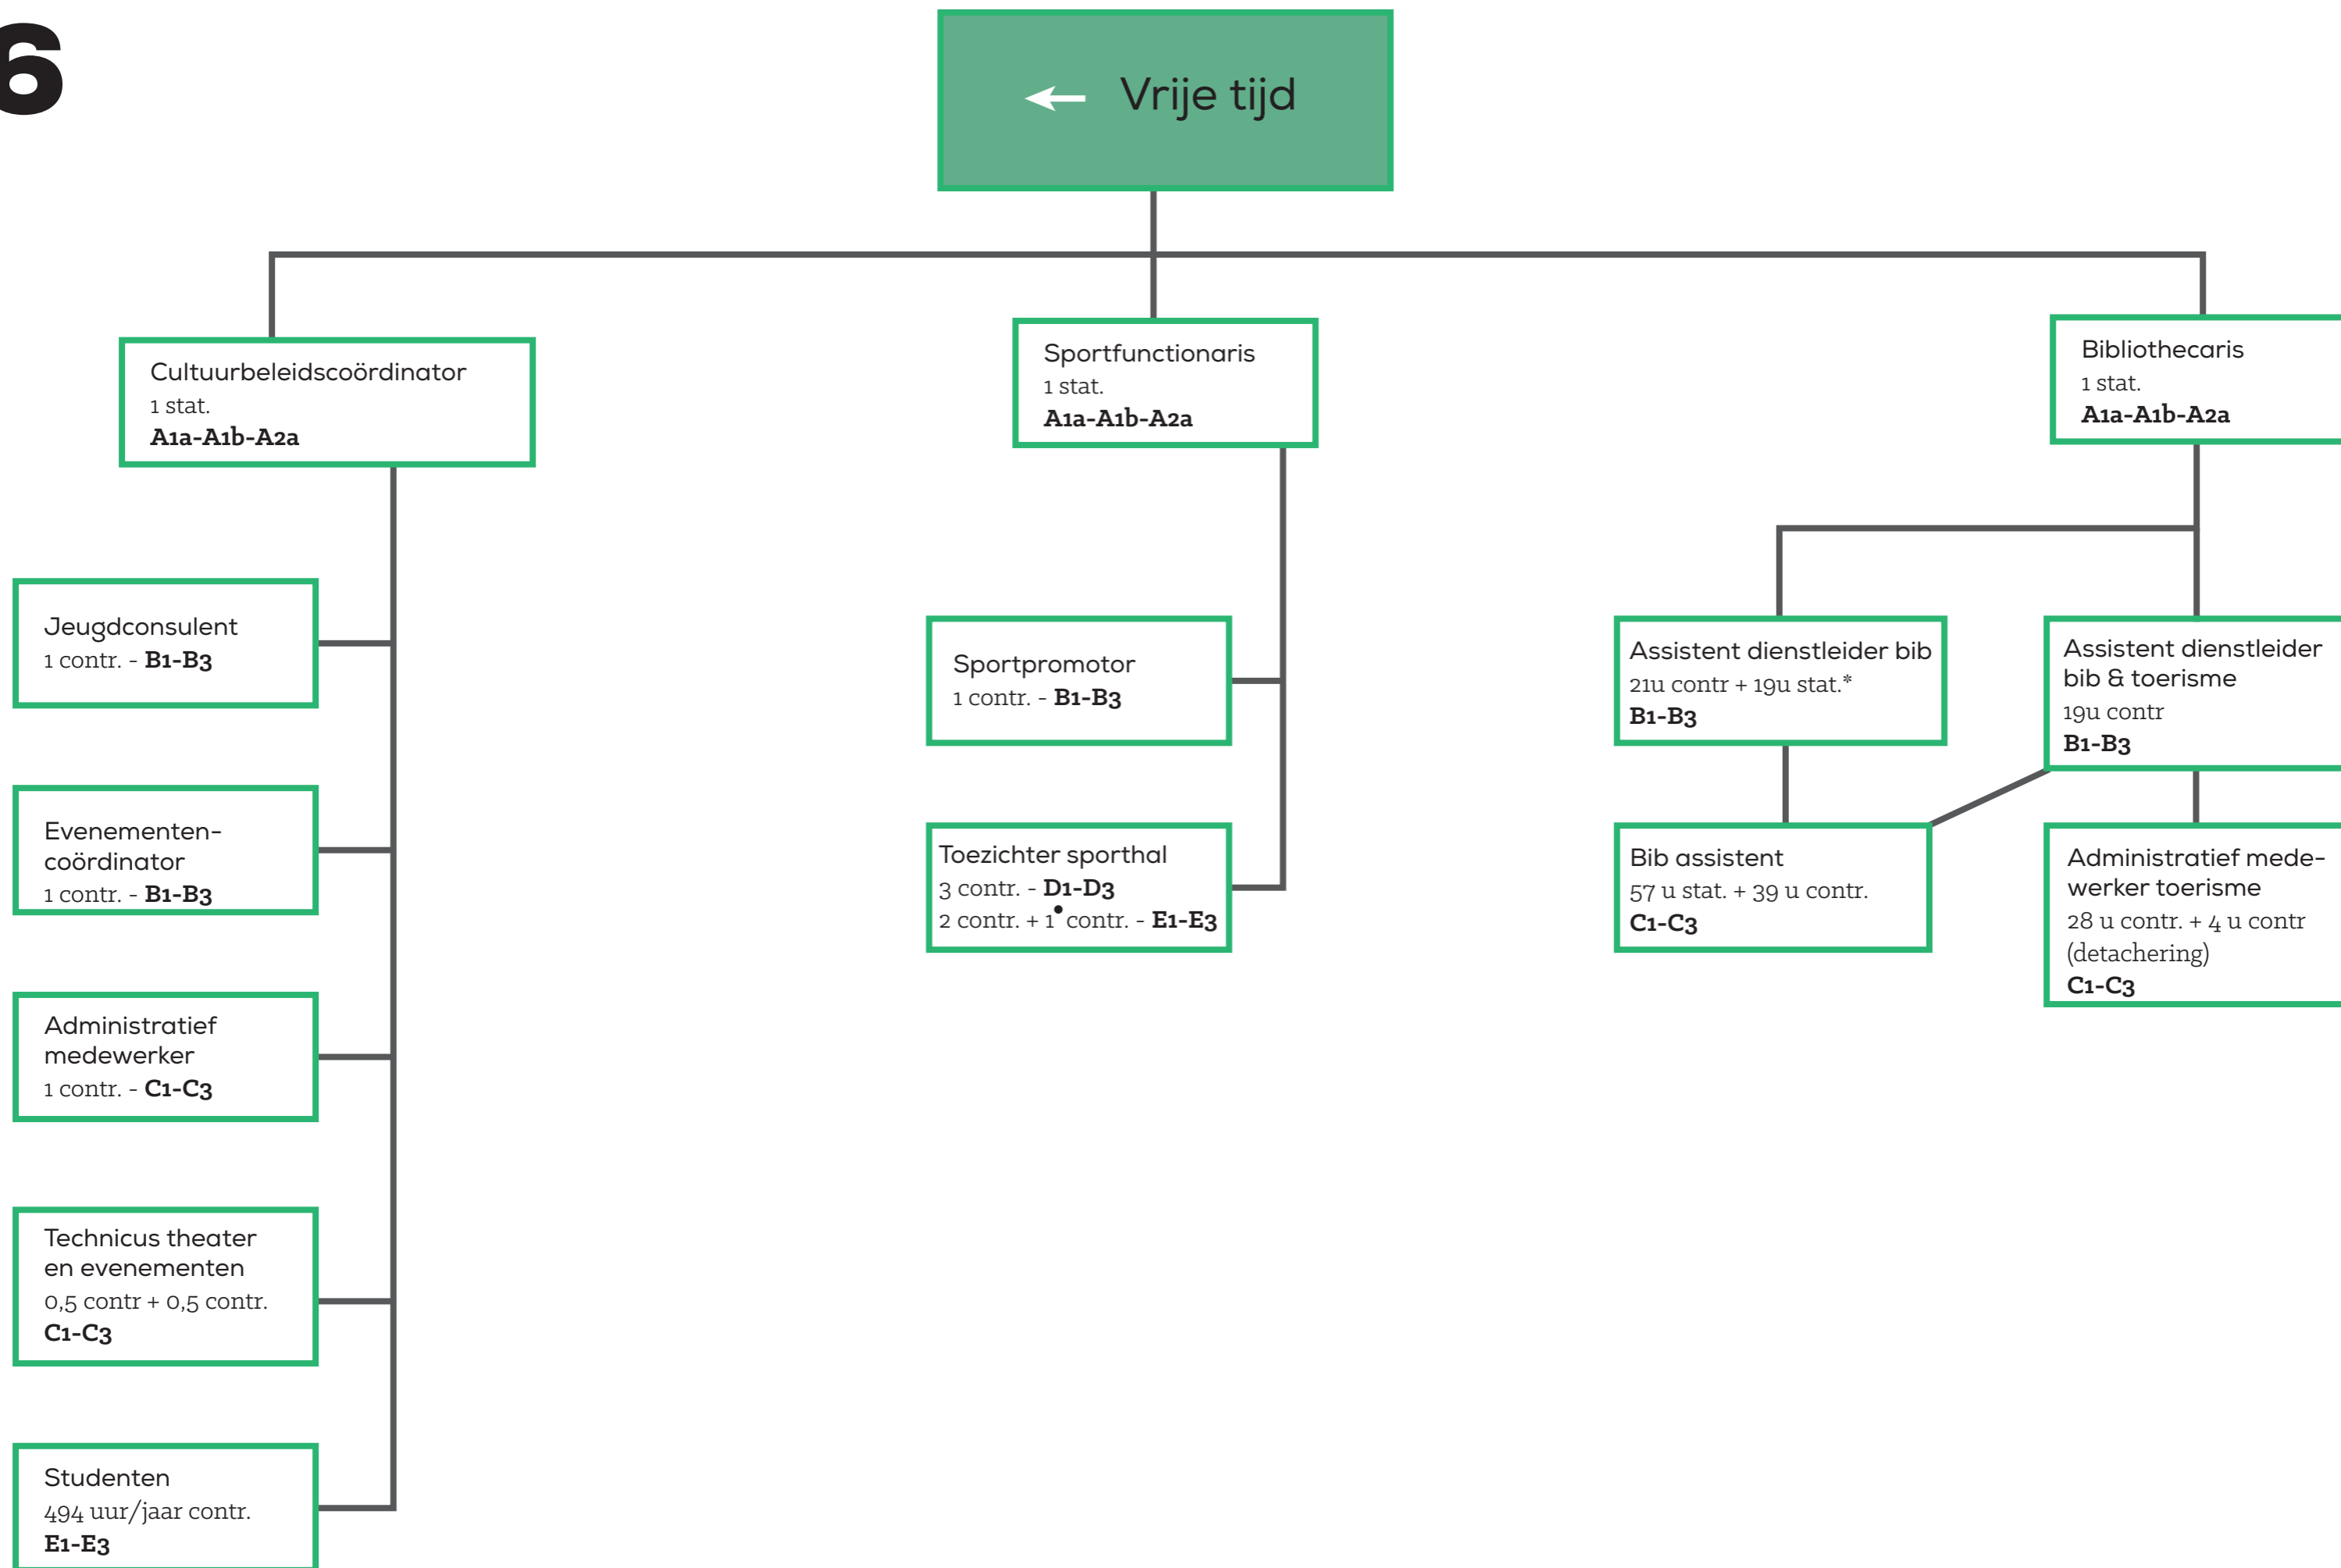

•Uitdovend

*SM: sociale maribel

Elke statutaire functie die vacant komt, wordt omgezet naar een contractuele functie op hetzelfde niveau, tenzij de vacature wordt ingevuld door een statutaire medewerker.