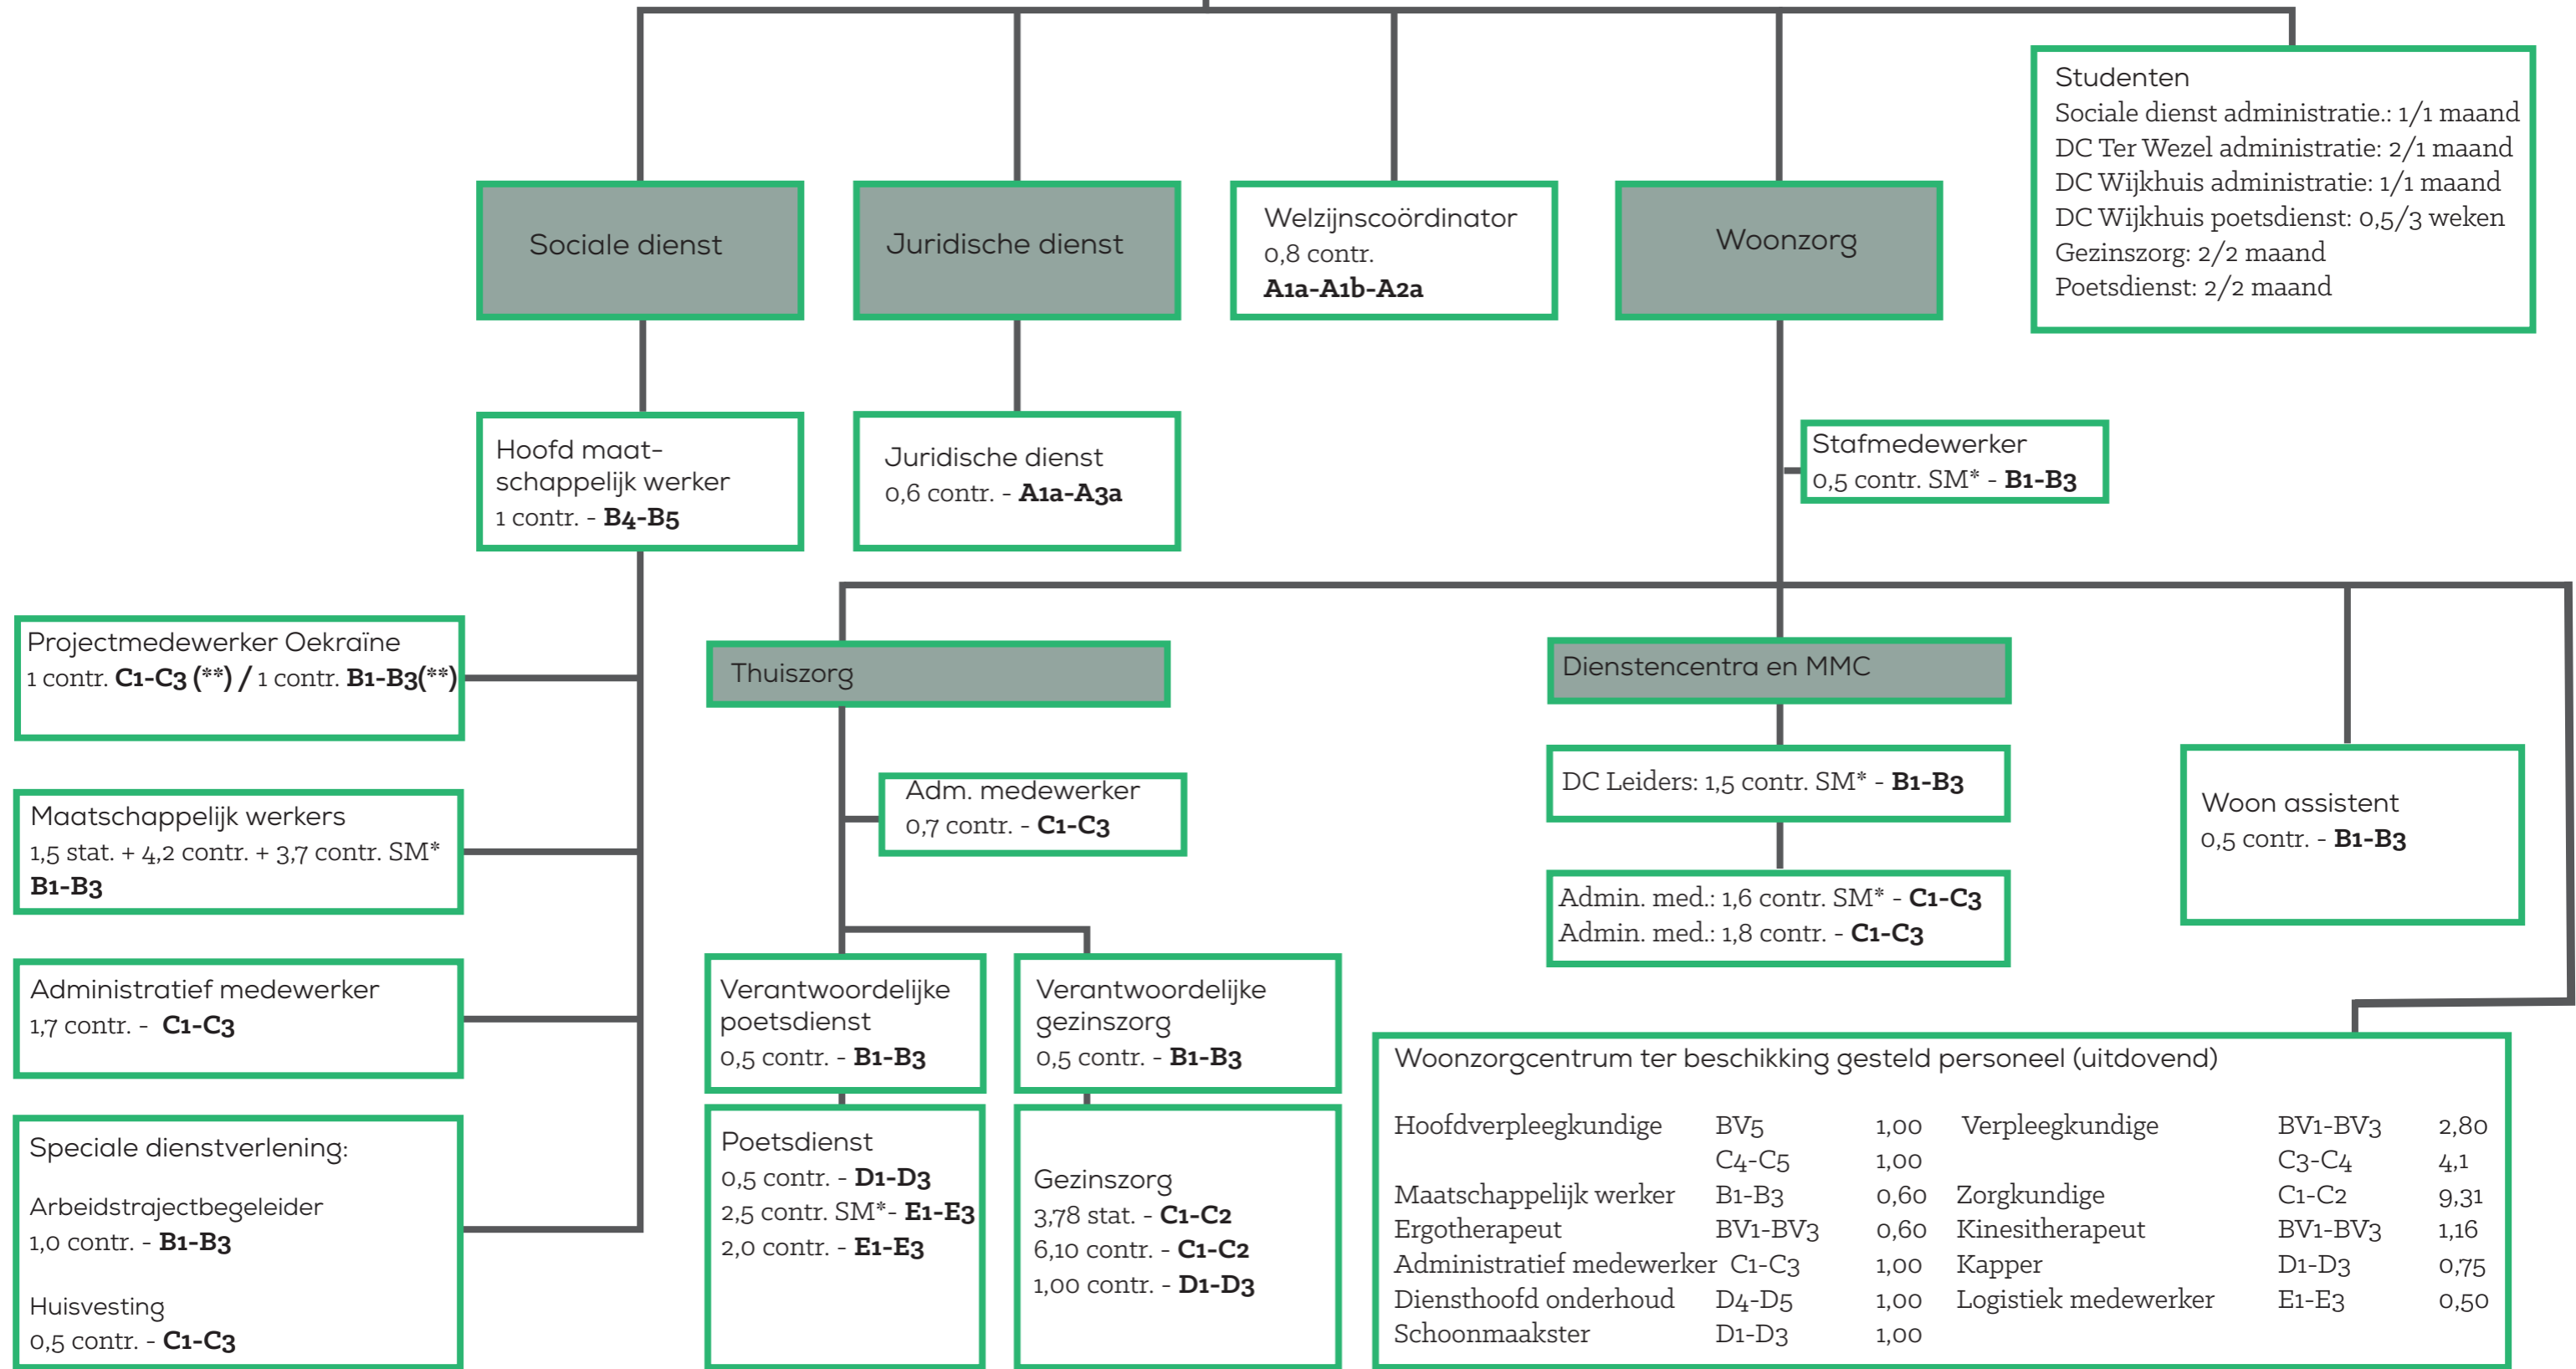

Adjunct algemeen directeur
decretaal

← Publieke ruimte

Beleidscoördinator
1 stat. - **A4a-A4b**

Diensthofd openbare werken
1 contr.
A1a-A1b-A2a

Gebouwenbeheerder
1 stat. - **A1a-A1b-A2a**

Administratief medewerker
1 stat. + 1 contr. - **C1-C3**

•Uitdovend

*SM: sociale maribel

Elke statutaire functie die vacant komt, wordt omgezet naar een contractuele functie op hetzelfde niveau, tenzij de vacature wordt ingevuld door een statutaire medewerker.

← Welzijn

* SM: sociale maribel

(°) Deze functie wordt (gedeeltelijk) op C-niv ingevuld voor zolang deze functie op B-niv niet ingevuld is.

(**) Uitdovend, in functie van opvangcentrum Oekraïeners

Elke statutaire functie die vacant komt, wordt omgezet naar een contractuele functie op hetzelfde niveau, tenzij de vacature wordt ingevuld door een statutaire medewerker.