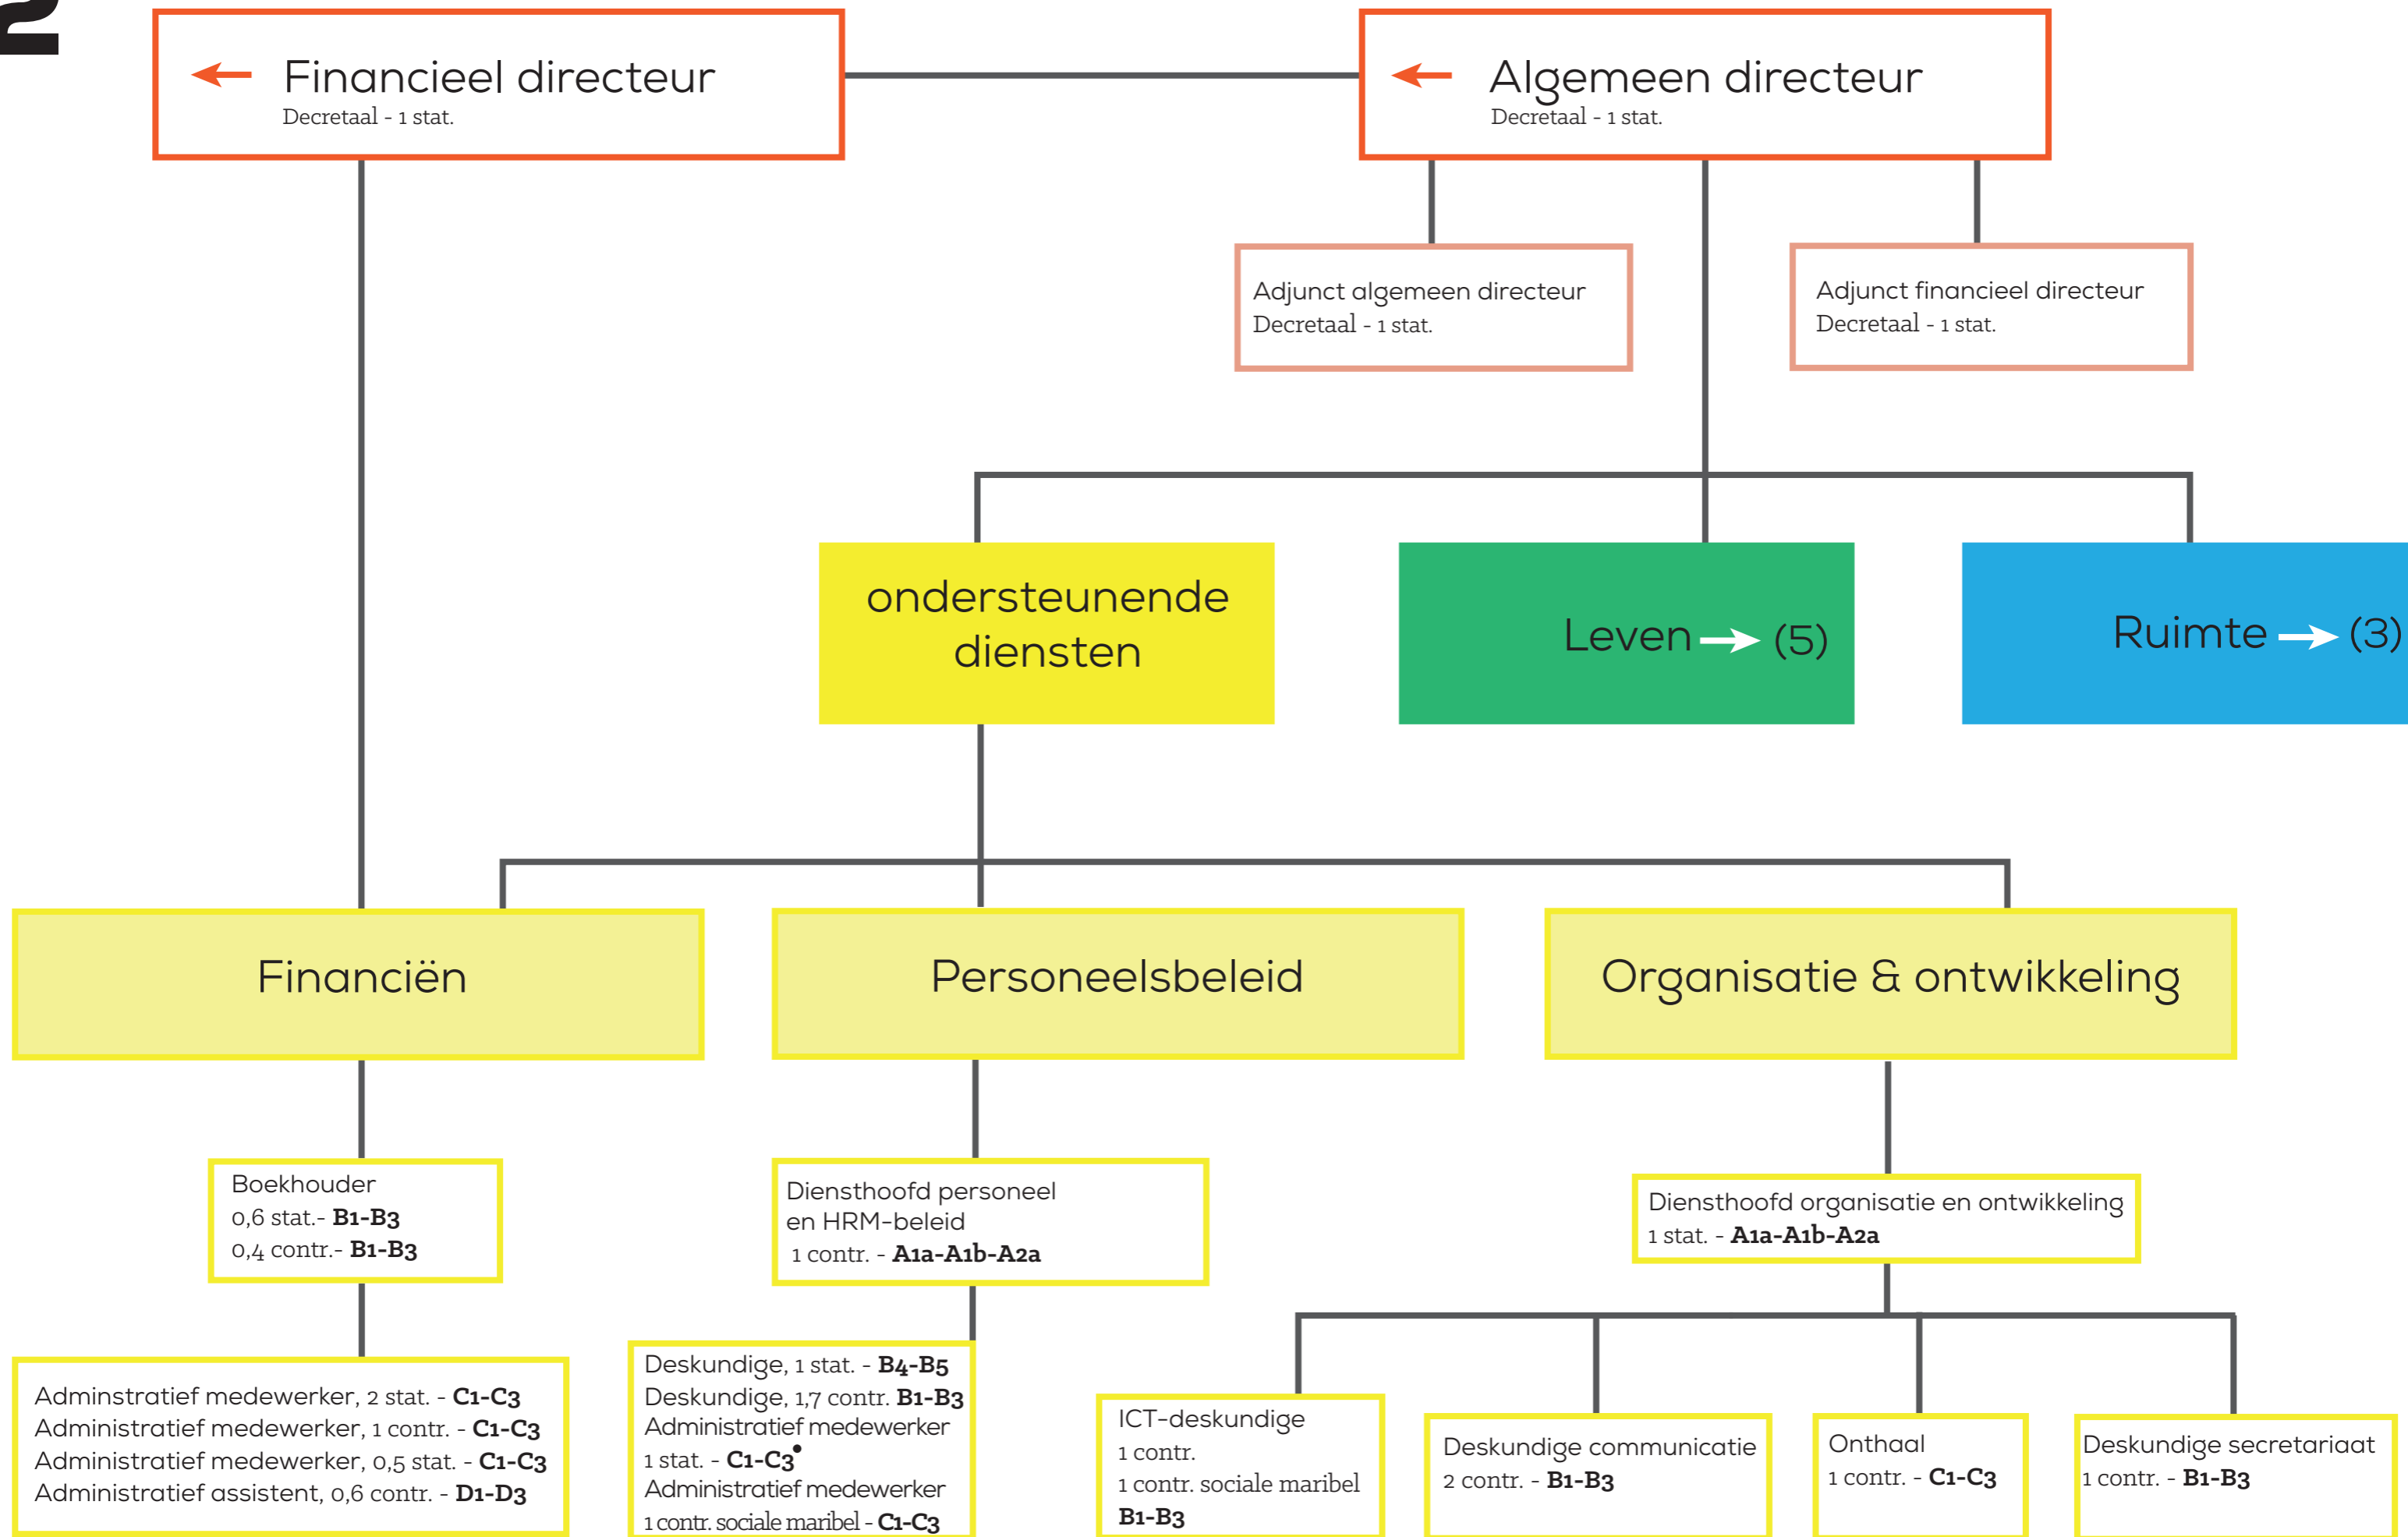

1

WUUSTWEZEL

GEMEENTE

OCMW

Gemeenteraad

OCMW-raad

College van
burgemeester en schepenen

Vast bureau

Financieel directeur → (2)

Algemeen directeur → (2)

Adjunct financieel directeur
decretaal

MAT
Burgemeester
Algemeen directeur
Financieel Directeur
Adjunct algemeen directeur
Adjunct financieel directeur
Beleidscoördinator openbare werken
Diensthoofd personeel en HRM-beleid

Adjunct algemeen directeur
decretaal

← Publieke ruimte

Beleidscoördinator
1 stat. - **A4a-A4b**

Diensthofd openbare werken
1 contr.
A1a-A1b-A2a

Gebouwenbeheerder
1 stat. - **A1a-A1b-A2a**

Administratief medewerker
1 stat. + 1 contr. - **C1-C3**