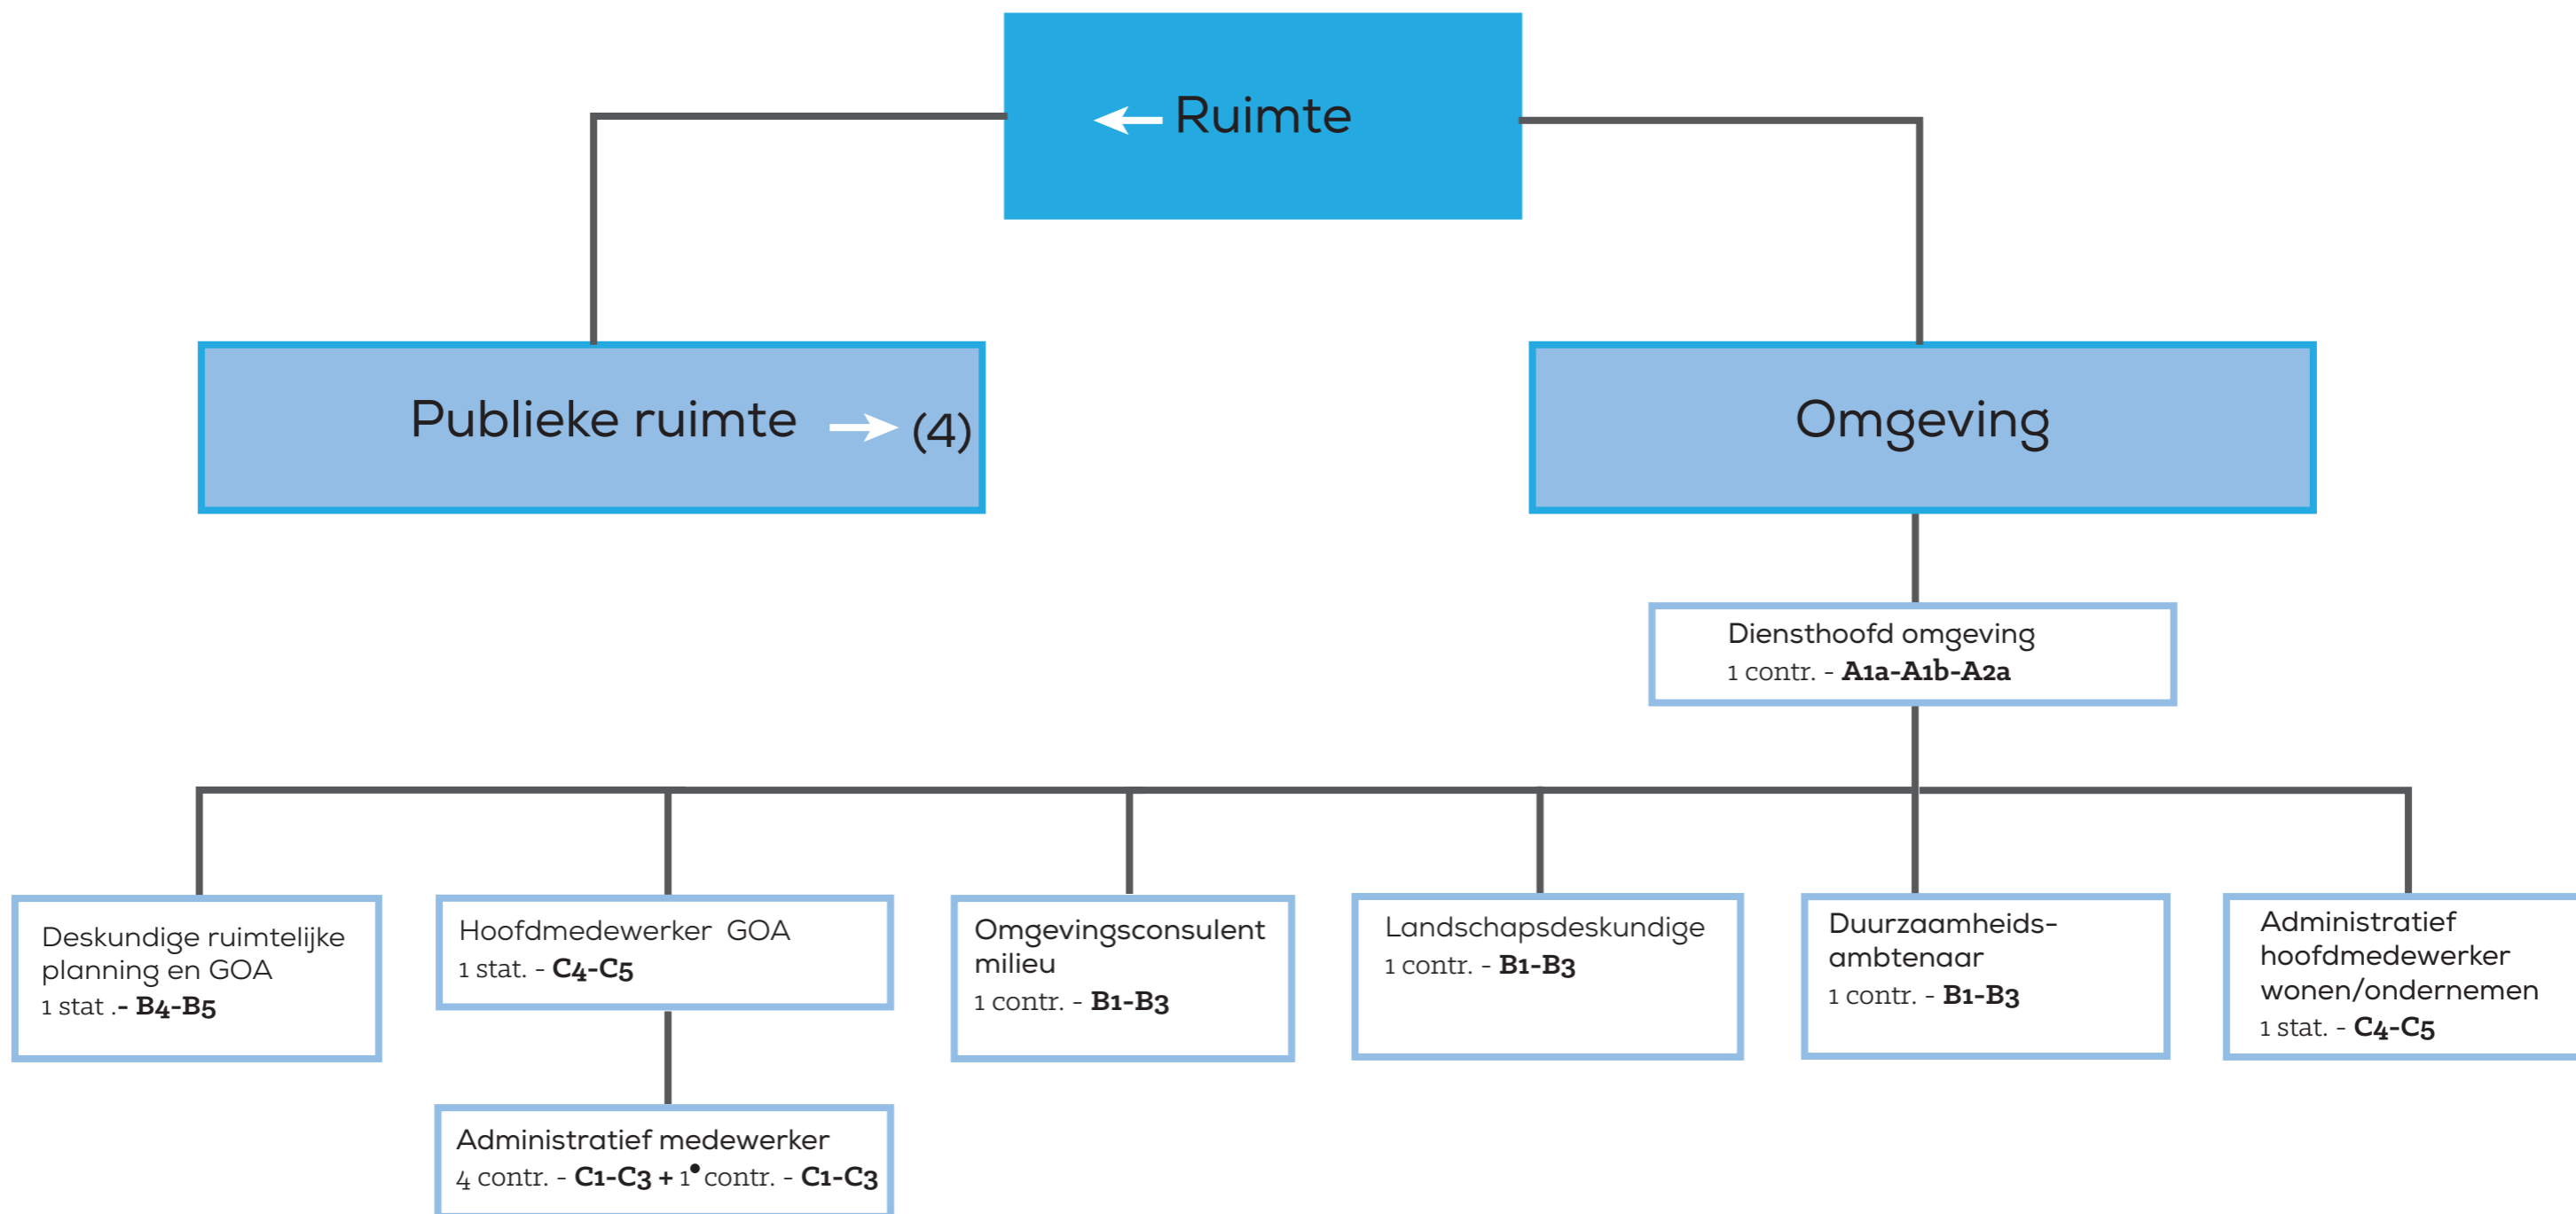

Adjunct algemeen directeur
decretaal

← Publieke ruimte

Beleidscoördinator
1 stat. - **A4a-A4b**

Diensthofd openbare werken
1 contr.
A1a-A1b-A2a

Gebouwenbeheerder
1 stat. - **A1a-A1b-A2a**

Administratief medewerker
1 stat. + 1 contr. - **C1-C3**