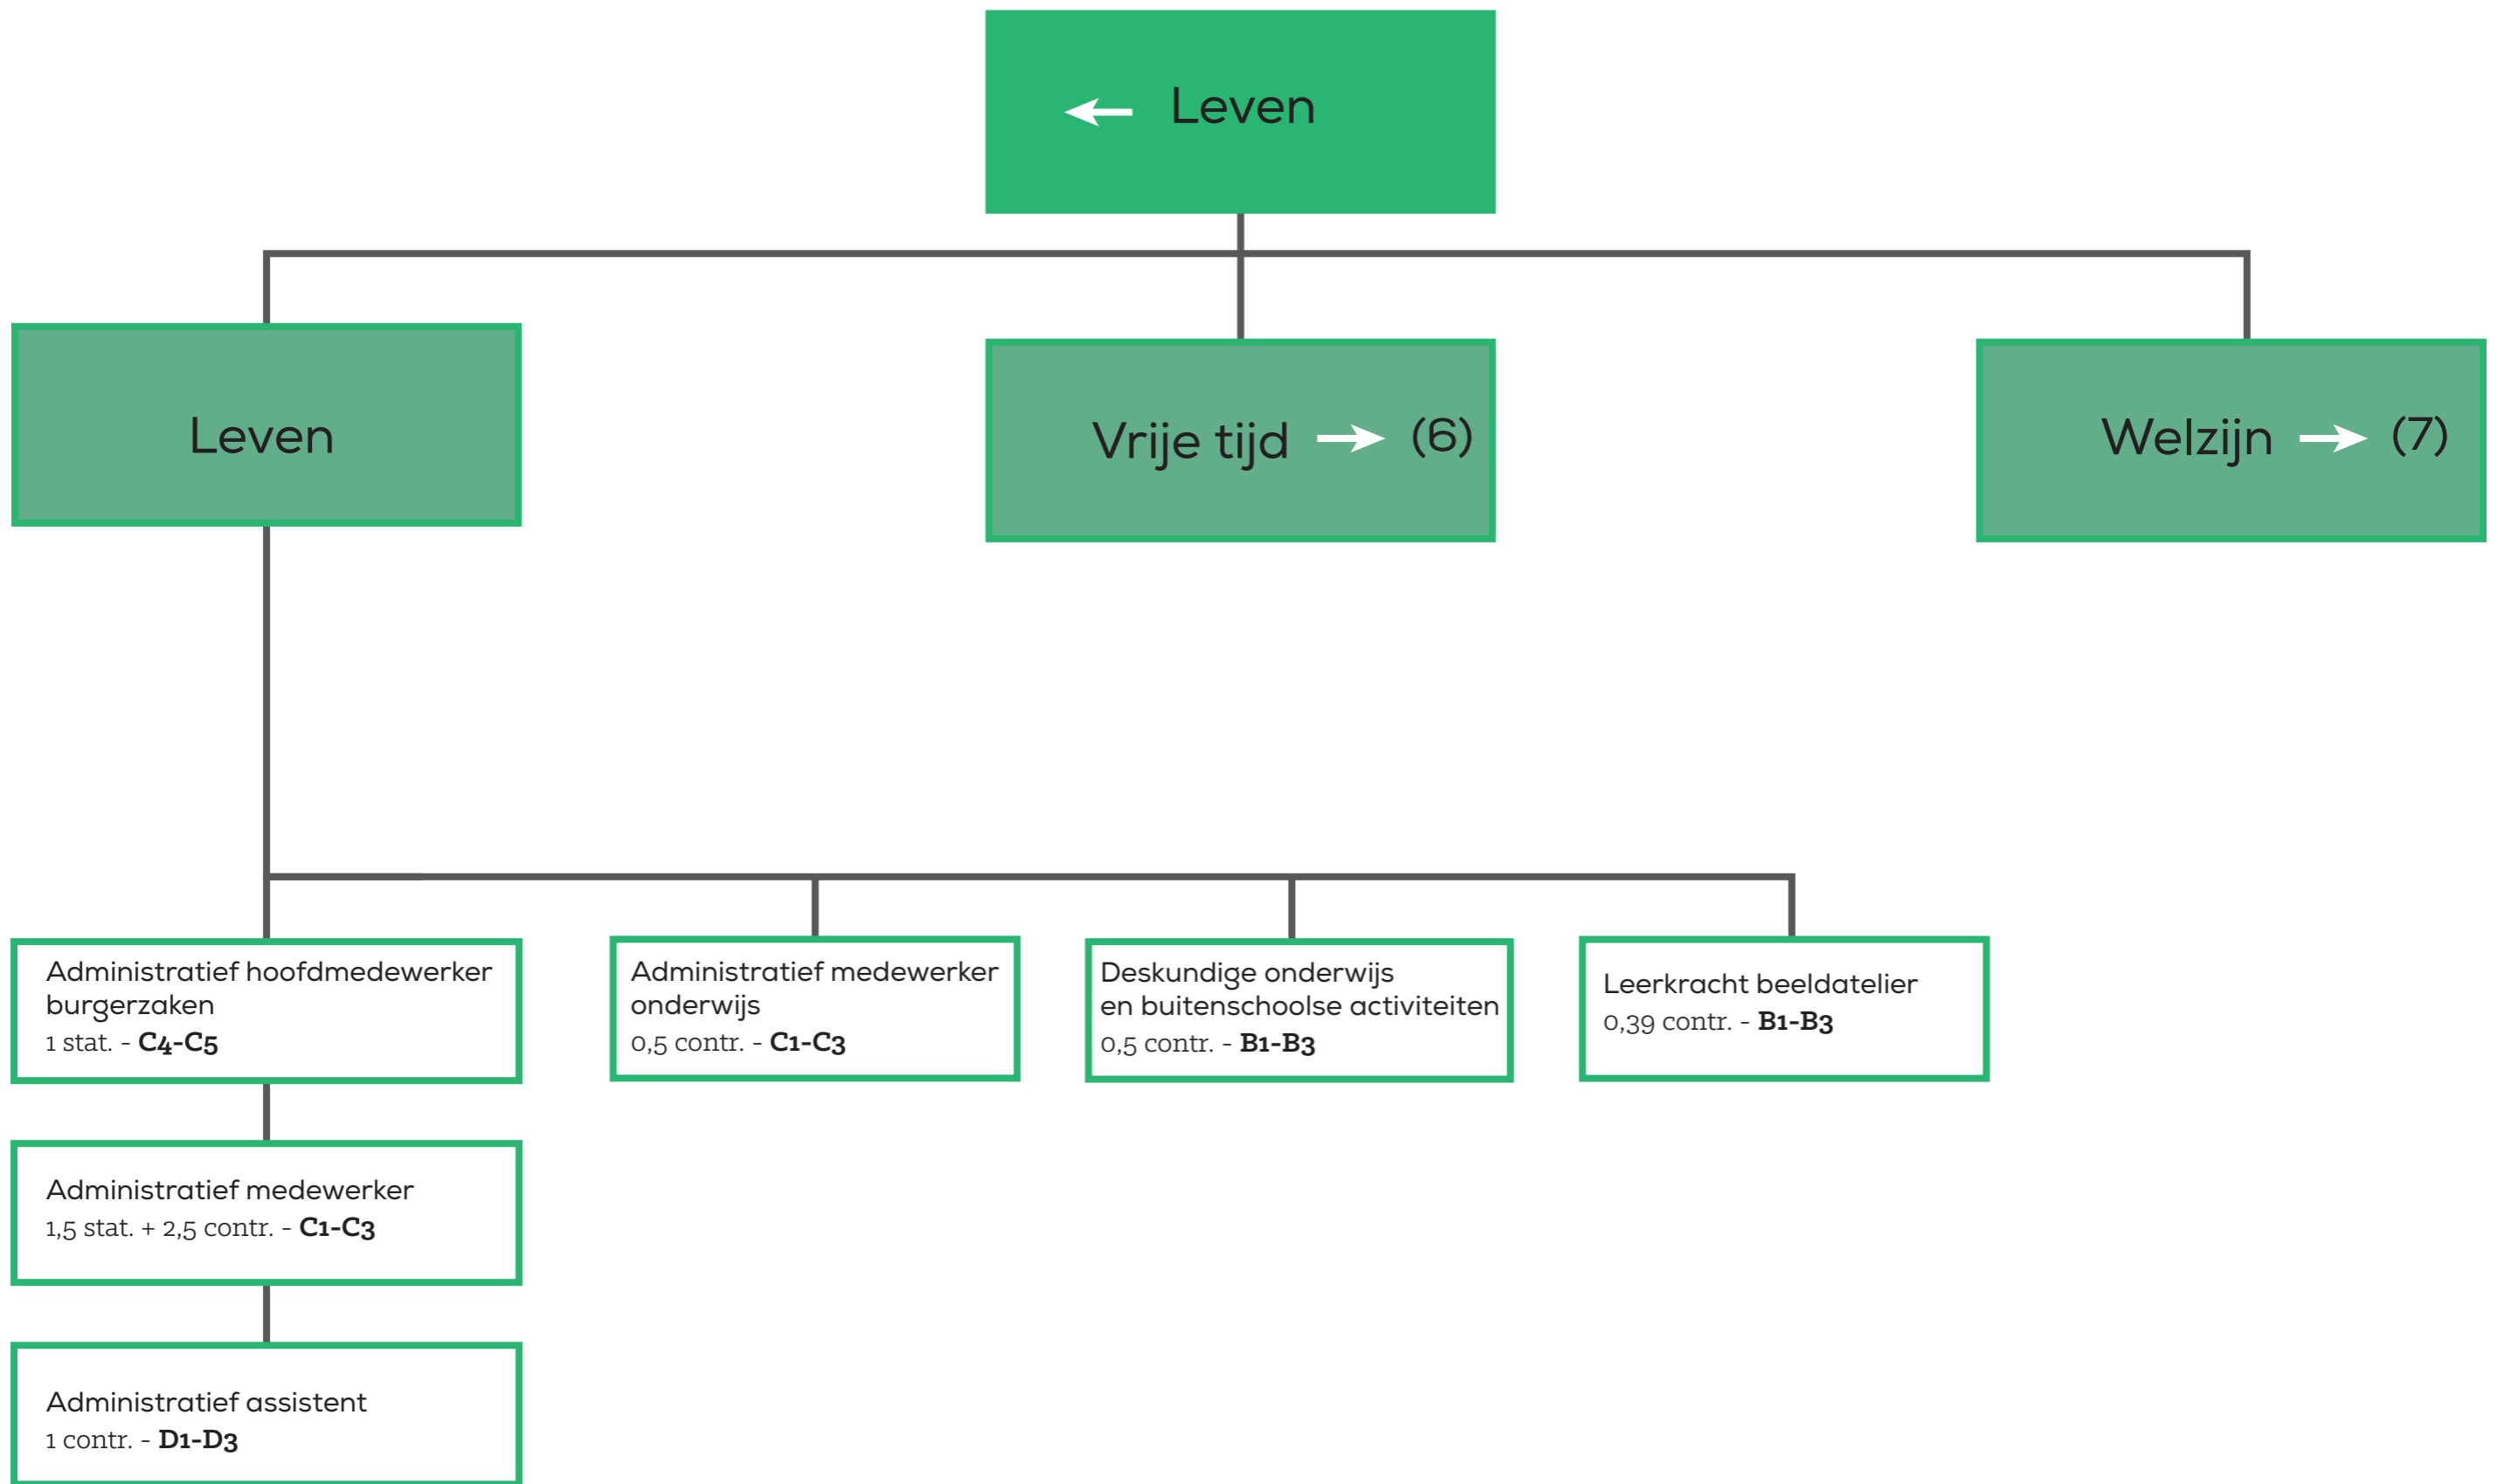

Technisch assistent
1 contr. - **D1-D3**

Technisch beambte
gemeente
106u stat. + 437 u contr.
E1-E3

Technisch beambte
Sociaal Huis
0,5 contr. + 0,5 SM*
E1-E3

Technisch beambte
dienstencentra
0,5 contr. + 0,13 SM*
E1-E3

•Uitdovend

*SM: sociale maribel

Elke statutaire functie die vacant komt, wordt omgezet naar een contractuele functie op hetzelfde niveau, tenzij de vacature wordt ingevuld door een statutaire medewerker.