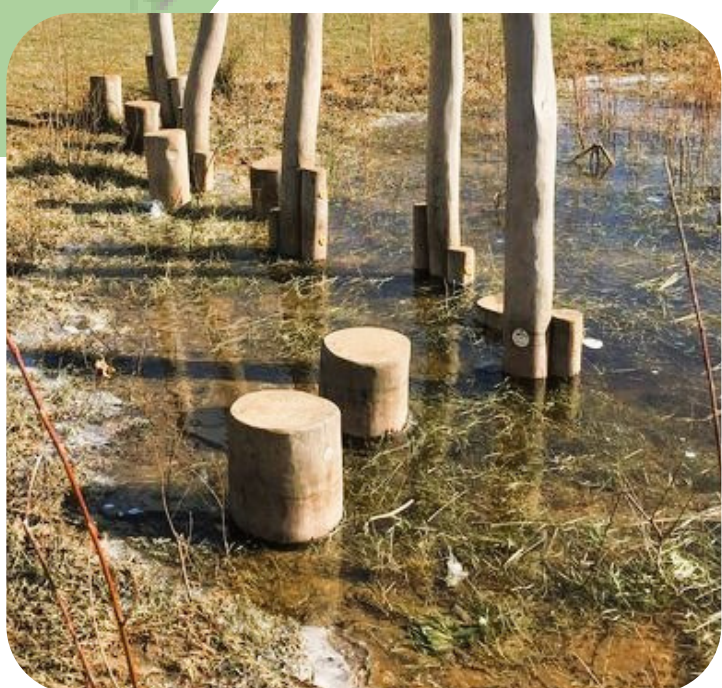

stapstammen

touwenparcours met apenbruggen

klauterbergjes

boomstam-evenwichtsparcours

Ontwerp beleefpad **NONNEKESPAD**

Is dit hoe het nieuwe beleefpad rond Domein Franciscanessen er binnenkort uit zal zien? Laat ons vóór 13 mei weten wat jij ervan vindt!

boomstam met begeleidingstouw over water

takentipi's

kampenbouwzone

zitstammetjes

boomstam-evenwichtsparcours

stapstammen

4 verschillende manieren om over beekjes te gaan

"Met steun van het Leader Provincie Antwerpen: Hoe het begon met de Franciscanessennon"