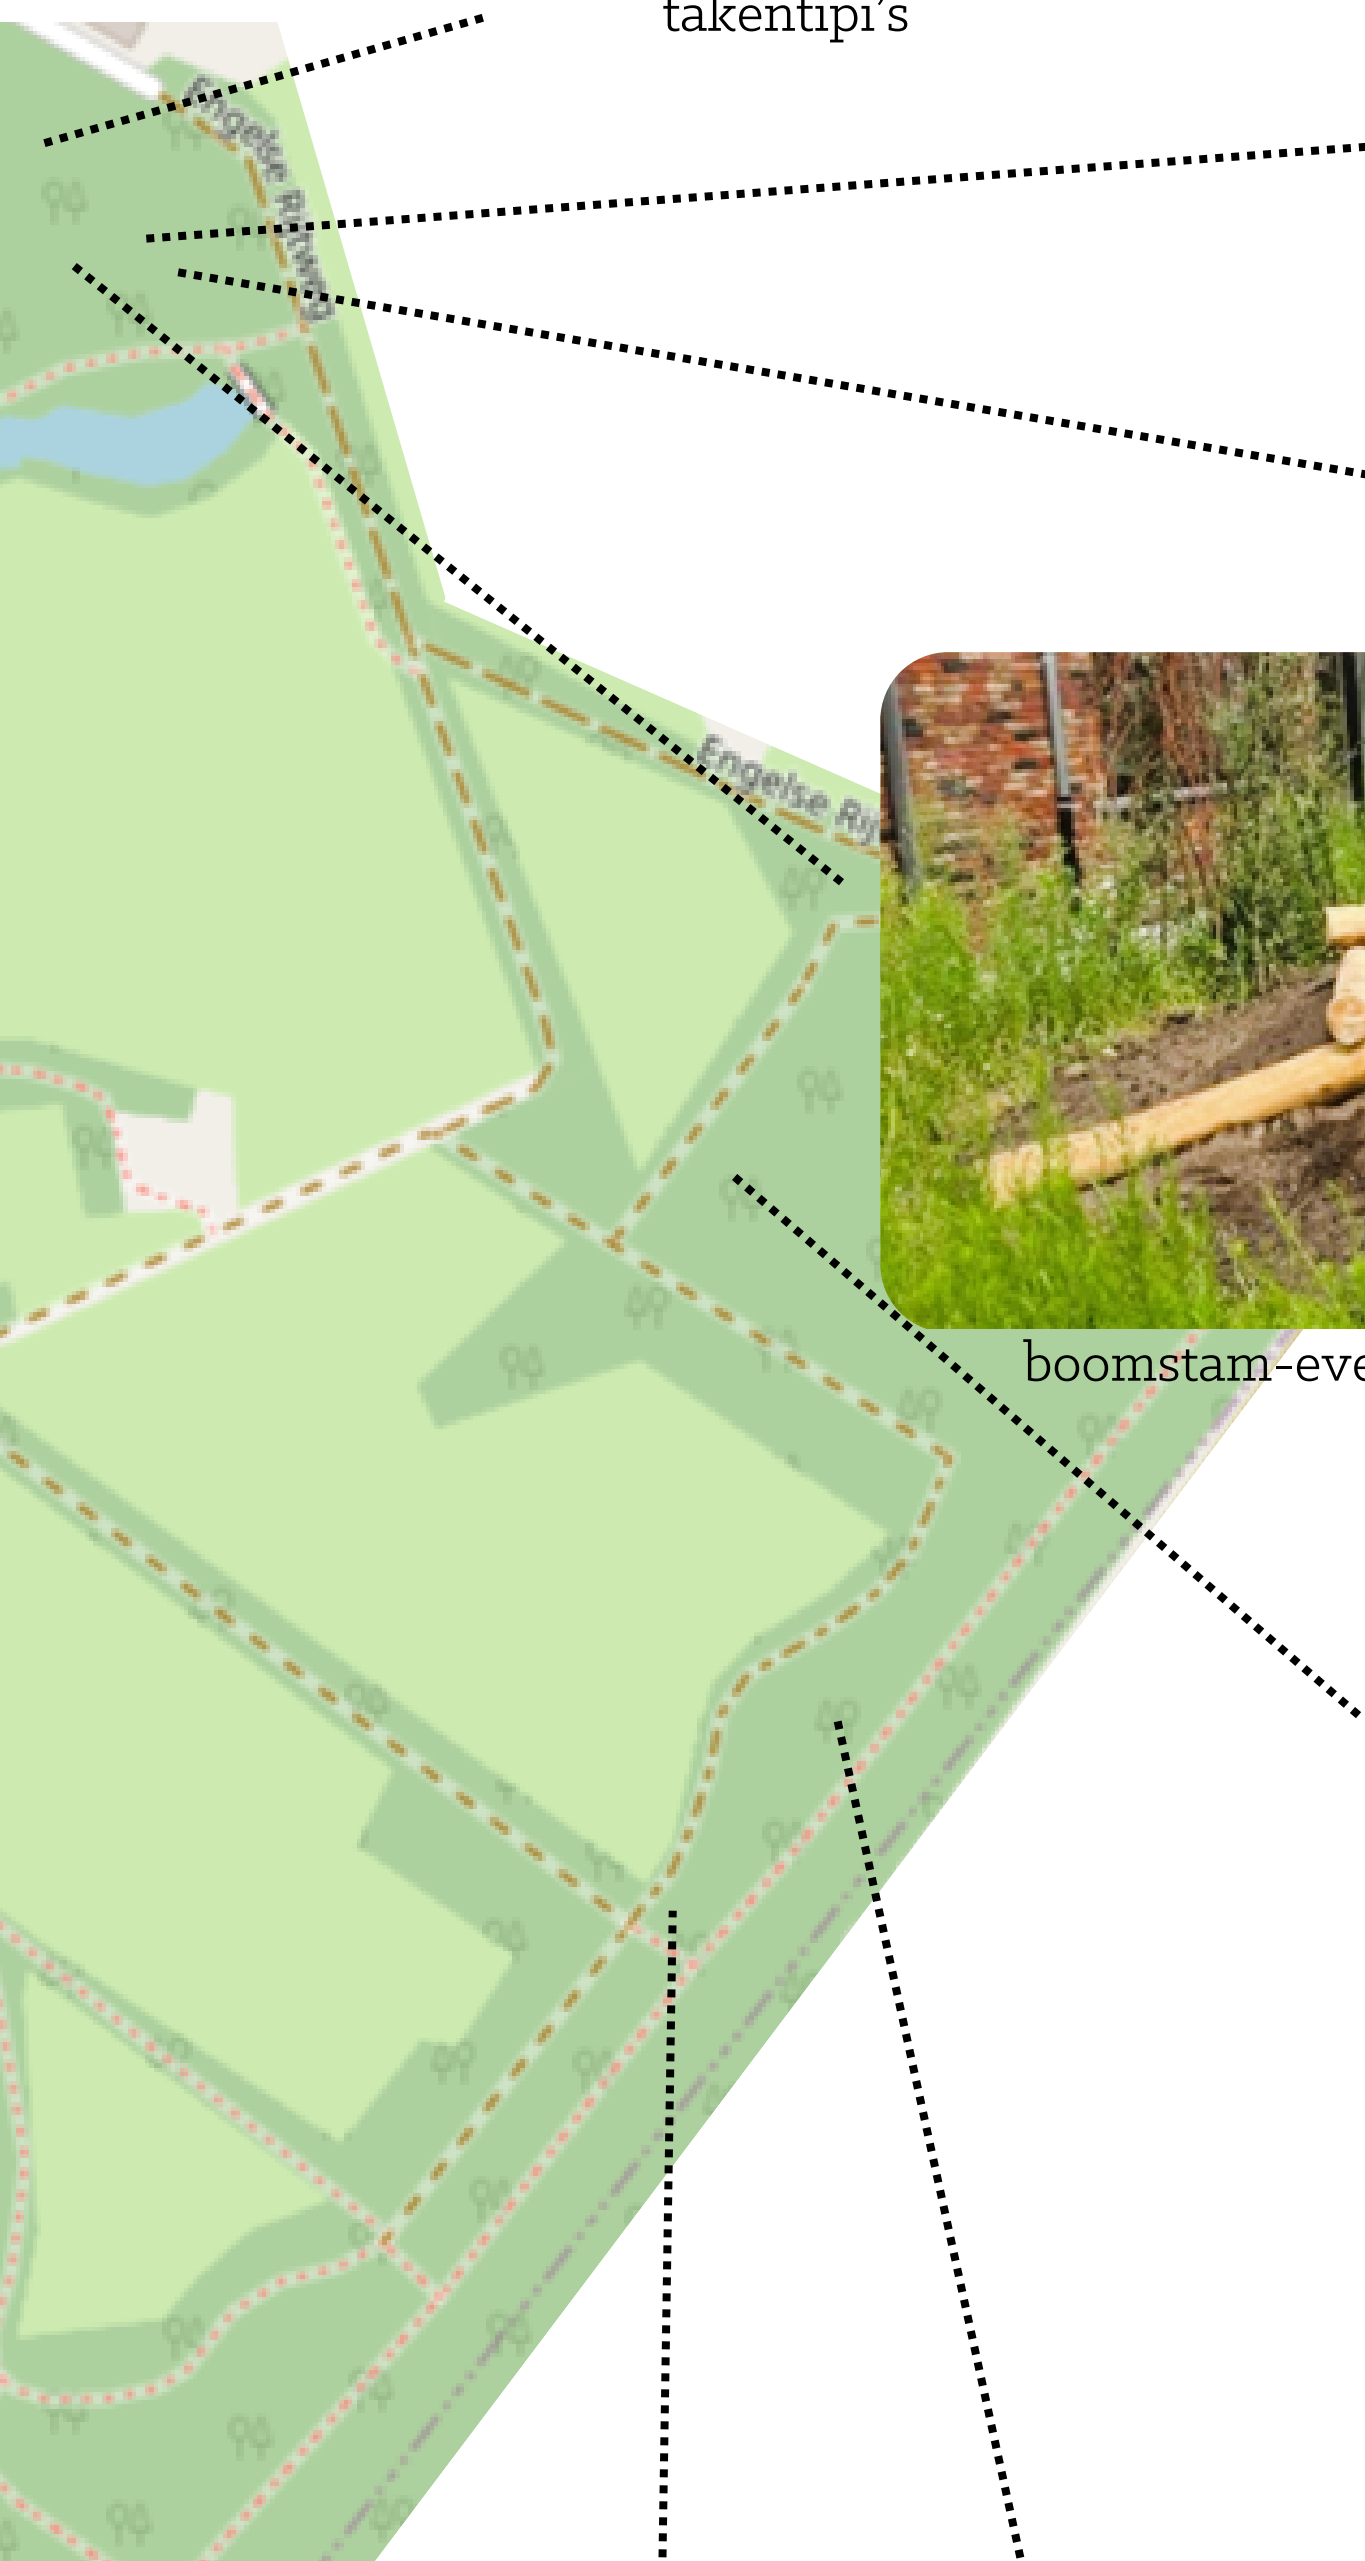

stapstammen

touwenparcours met apenbruggen

klauterbergjes

boomstam-evenwichtsparcours

Ontwerp beleefpad **NONNEKESPAD**

Is dit hoe het nieuwe beleefpad rond Domein Franciscanessen er binnenkort uit zal zien? Laat ons vóór 13 mei weten wat jij ervan vindt!

boomstam met begeleidingstouw over water

takentipi's

kampenbouwzone

zitstammetjes

boomstam-evenwichtsparcours

stapstammen

4 verschillende manieren om over beekjes te gaan

"Met steun van het Leader Provincie Antwerpen: Hoe het begon met de Franciscanessennon"