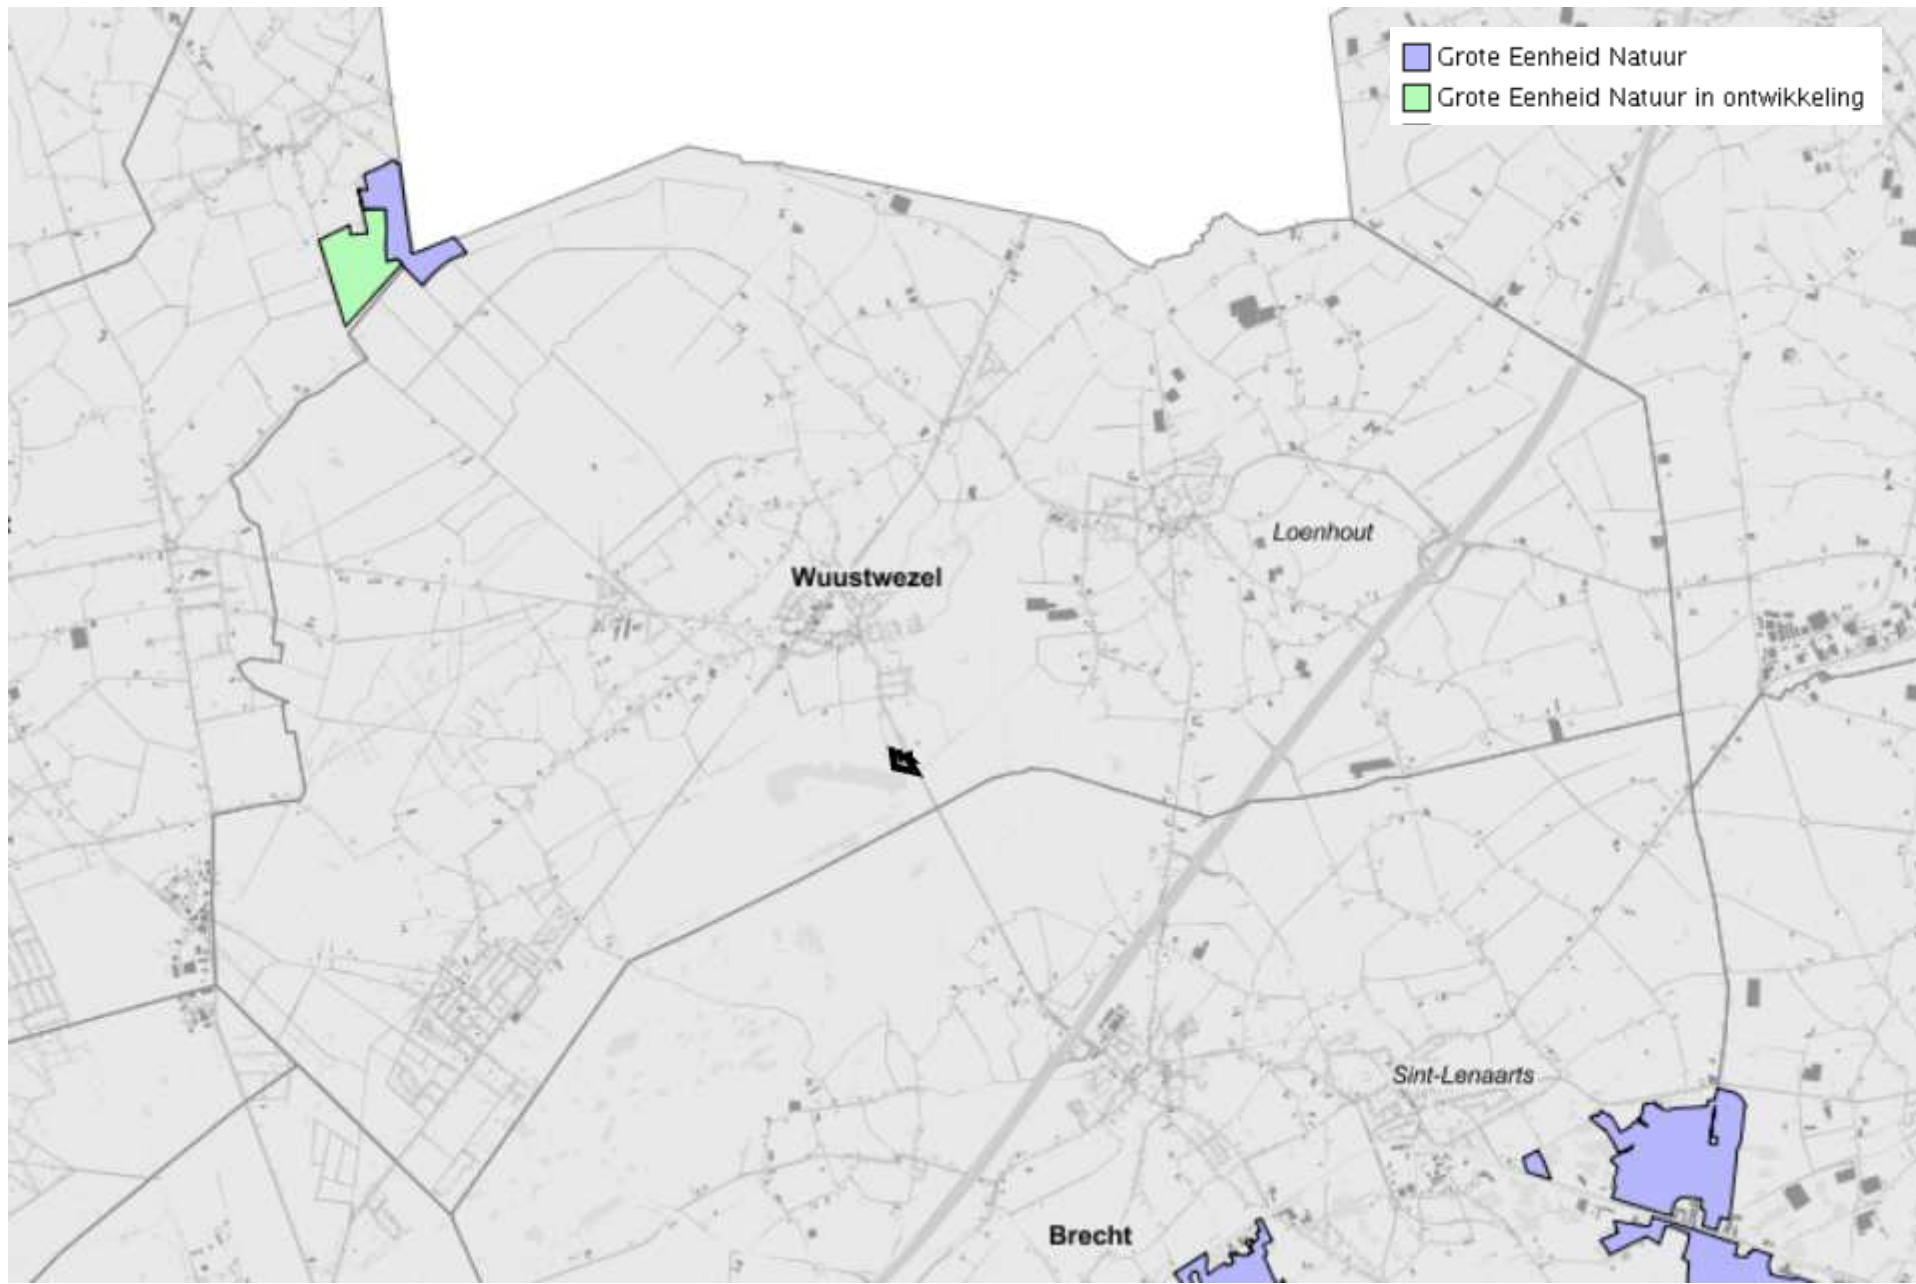

kaart nr 1

Afbakening site

GEMEENTE Wuustwezel

RUP "Zonevreemde bedrijven – deelplan Clics"

NQN
1
stedebouwkundig bureau

CDRO
UW PARTNER IN
RUIMTELIJKE
ORDENING

kaart nr 3

Gewestplan

GEMEENTE Wuustwezel

RUP "Zonevreemde bedrijven – deelplan Clics"

kaart nr 5

Gebieden van VEN en IVON

GEMEENTE Wuustwezel

RUP "Zonevremde bedrijven – deelplan Clics"