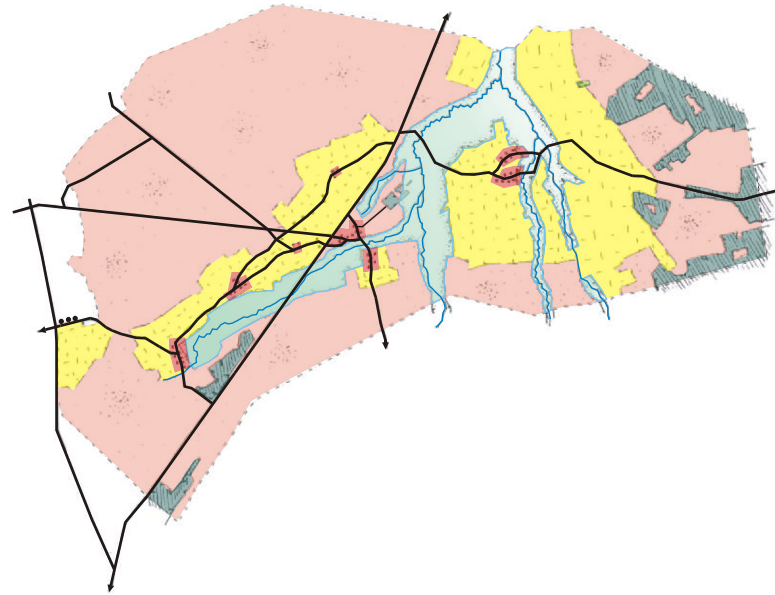

Situatie 1775

Situatie 1850

### LEGENDE

- lint- of verspreide bebouwing
- ▨ dichte bebouwing
- ▨ weekendzone
- ▨ bosgebied
- dreef
- ▨ heidegebied
- ▨ landbouwgebied
- ~ beek
- ▨ beekvallei
- weg

Situatie 1933

Situatie 1995

### Kaart 16: HISTORISCHE EVOLUTIE

Gemeentelijk ruimtelijk  
structuurplan Wuustwezel

Informatief gedeelte

Opdrachtgever: gemeente Wuustwezel

Dossier: WUU582

Bron: I.G.E.A.N.

februari 2005