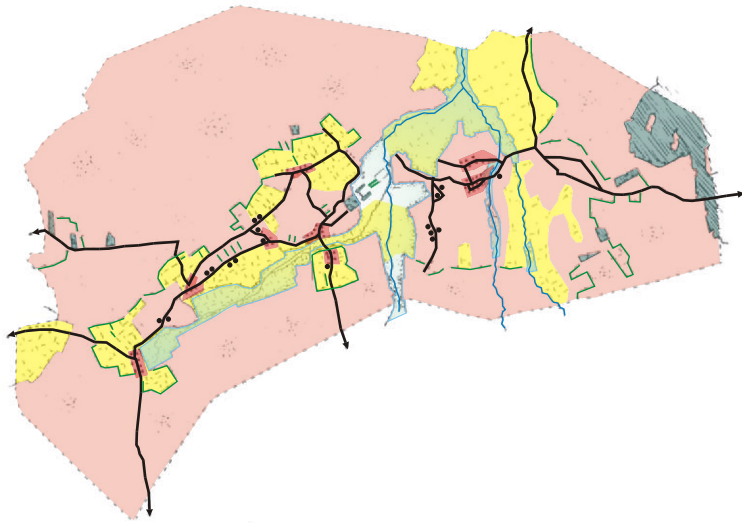

Situatie 1775

Situatie 1850

### LEGENDE

- lint- of verspreide bebouwing
- ▨ dichte bebouwing
- ▨ weekendzone
- ▨ bosgebied
- dreef
- ▨ heidegebied
- ▨ landbouwgebied
- ~ beek
- ▨ beekvallei
- weg

Situatie 1933

Situatie 1995

### Kaart 16: HISTORISCHE EVOLUTIE

Gemeentelijk ruimtelijk  
structuurplan Wuustwezel

Informatief gedeelte

Opdrachtgever: gemeente Wuustwezel

Dossier: WUU582

Bron: I.G.E.A.N.

februari 2005