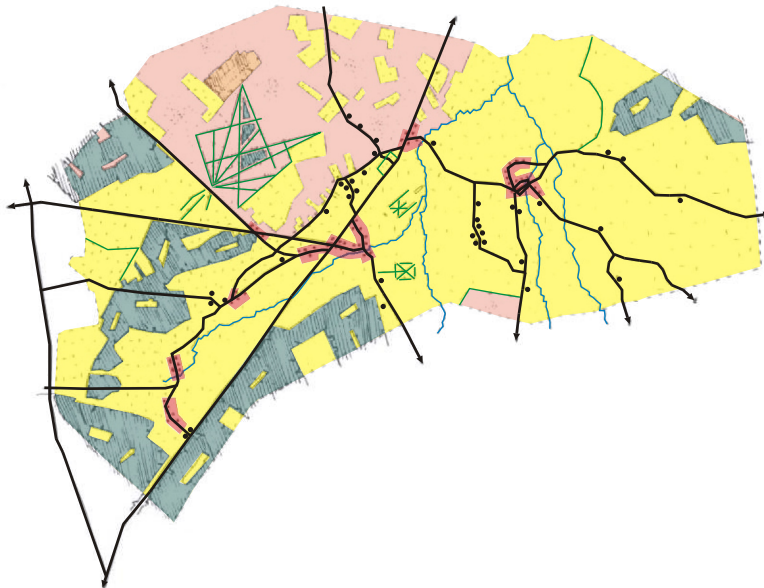

Situatie 1775

Situatie 1850

### LEGENDE

- lint- of verspreide bebouwing
- ▨ dichte bebouwing
- ▨ weekendzone
- ▨ bosgebied
- dreef
- ▨ heidegebied
- ▨ landbouwgebied
- ~ beek
- ▨ beekvallei
- weg

Situatie 1933

Situatie 1995

### Kaart 16: HISTORISCHE EVOLUTIE

Gemeentelijk ruimtelijk  
structuurplan Wuustwezel

Informatief gedeelte

Opdrachtgever: gemeente Wuustwezel

Dossier: WUU582

Bron: I.G.E.A.N.

februari 2005