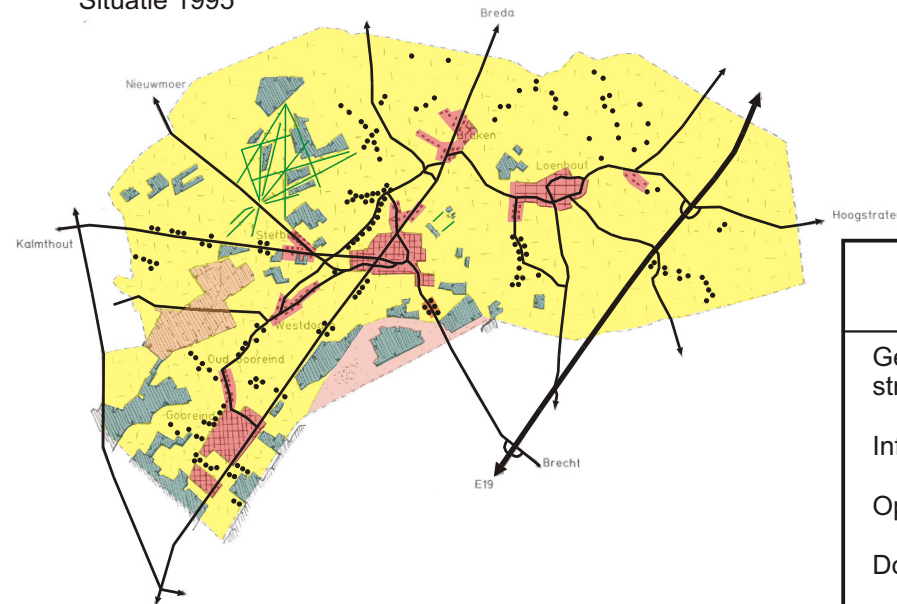

Situatie 1775

Situatie 1850

### LEGENDE

- lint- of verspreide bebouwing
- ▨ dichte bebouwing
- ▨ weekendzone
- ▨ bosgebied
- dreef
- ▨ heidegebied
- ▨ landbouwgebied
- ~ beek
- ▨ beekvallei
- weg

Situatie 1933

Situatie 1995

### Kaart 16: HISTORISCHE EVOLUTIE

Gemeentelijk ruimtelijk  
structuurplan Wuustwezel

Informatief gedeelte

Opdrachtgever: gemeente Wuustwezel

Dossier: WUU582

Bron: I.G.E.A.N.

februari 2005