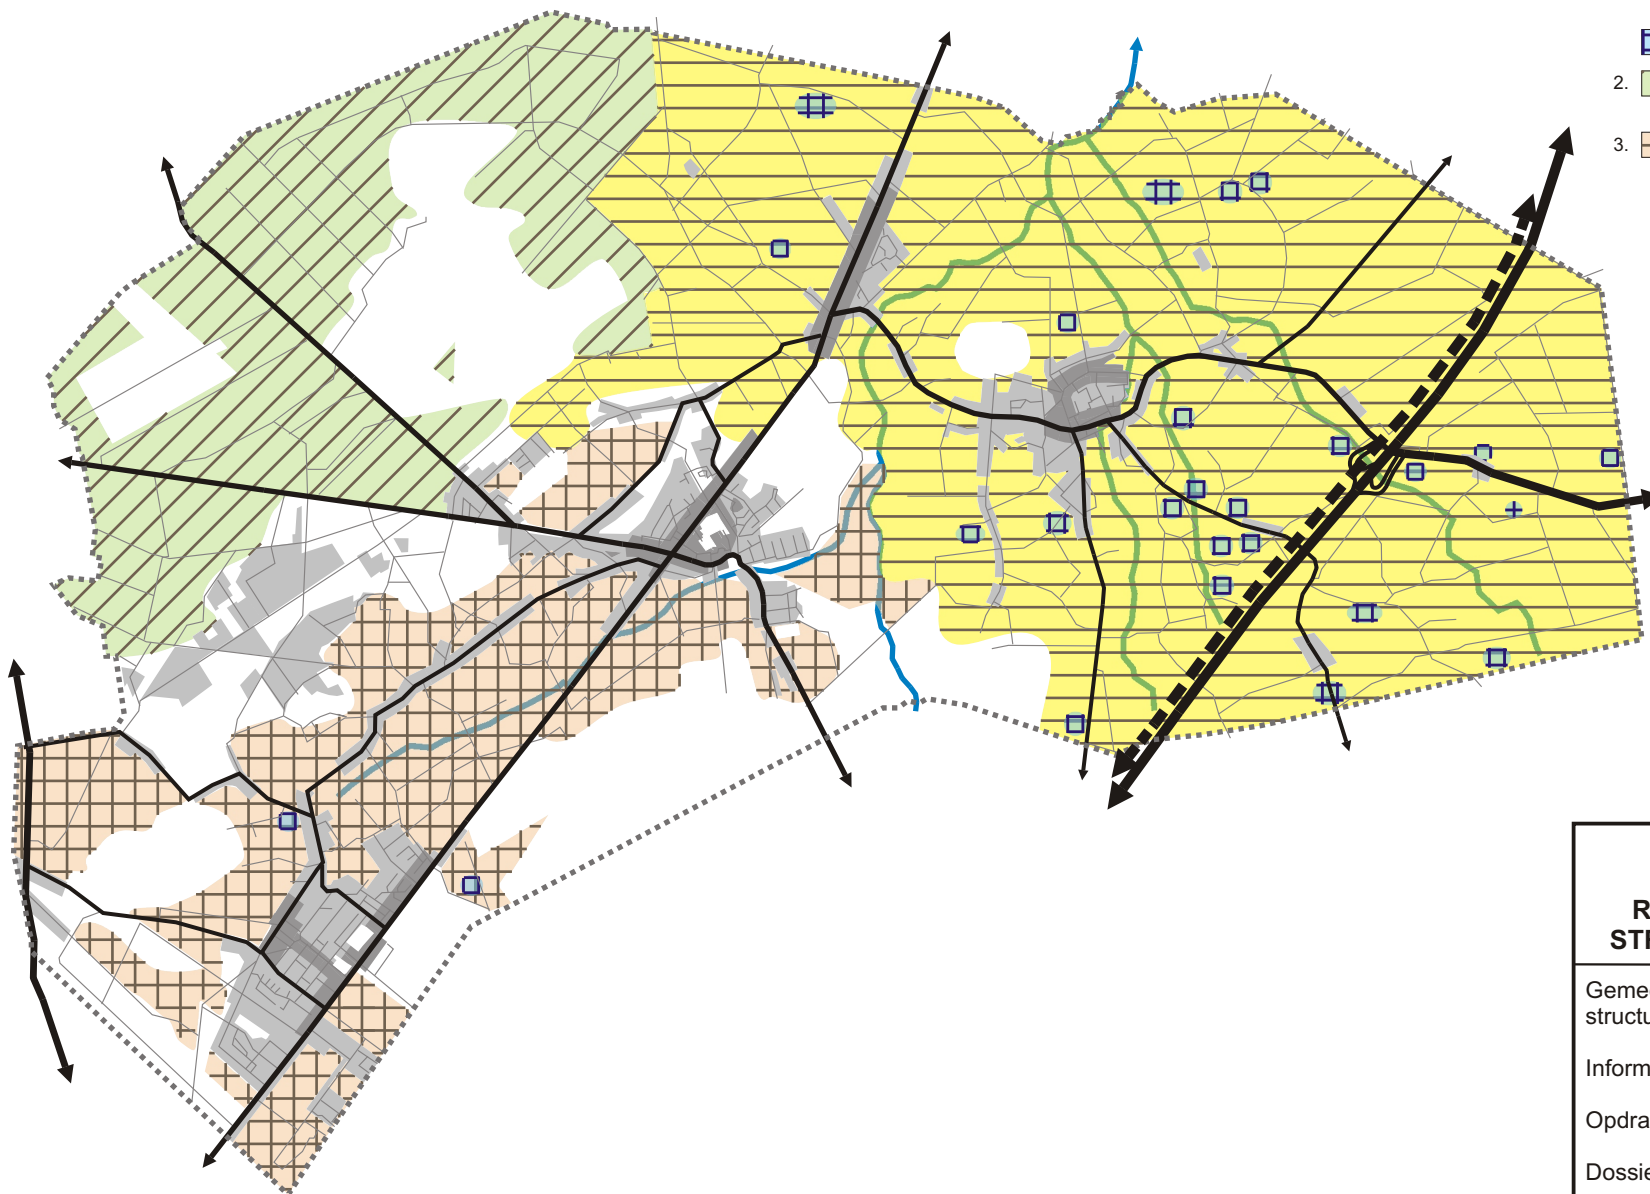

LEGENDE

1.  grootschalige, heterogene land- en tuinbouw
2.  grootschalige, homogene grondgebonden landbouw
3.  meso-schalige, heterogene landbouw

Kaart 23: BESTAANDE RUIMTELIJK-AGRARISCHE STRUCTUUR: DEELGEBIEDEN

Gemeentelijk ruimtelijk
structuurplan Wousterwezel

Informatief gedeelte

Opdrachtgever: gemeente Wousterwezel

Dossier: WUU582

Bron: landbouwtellingen,
verwerking I.G.E.A.N.