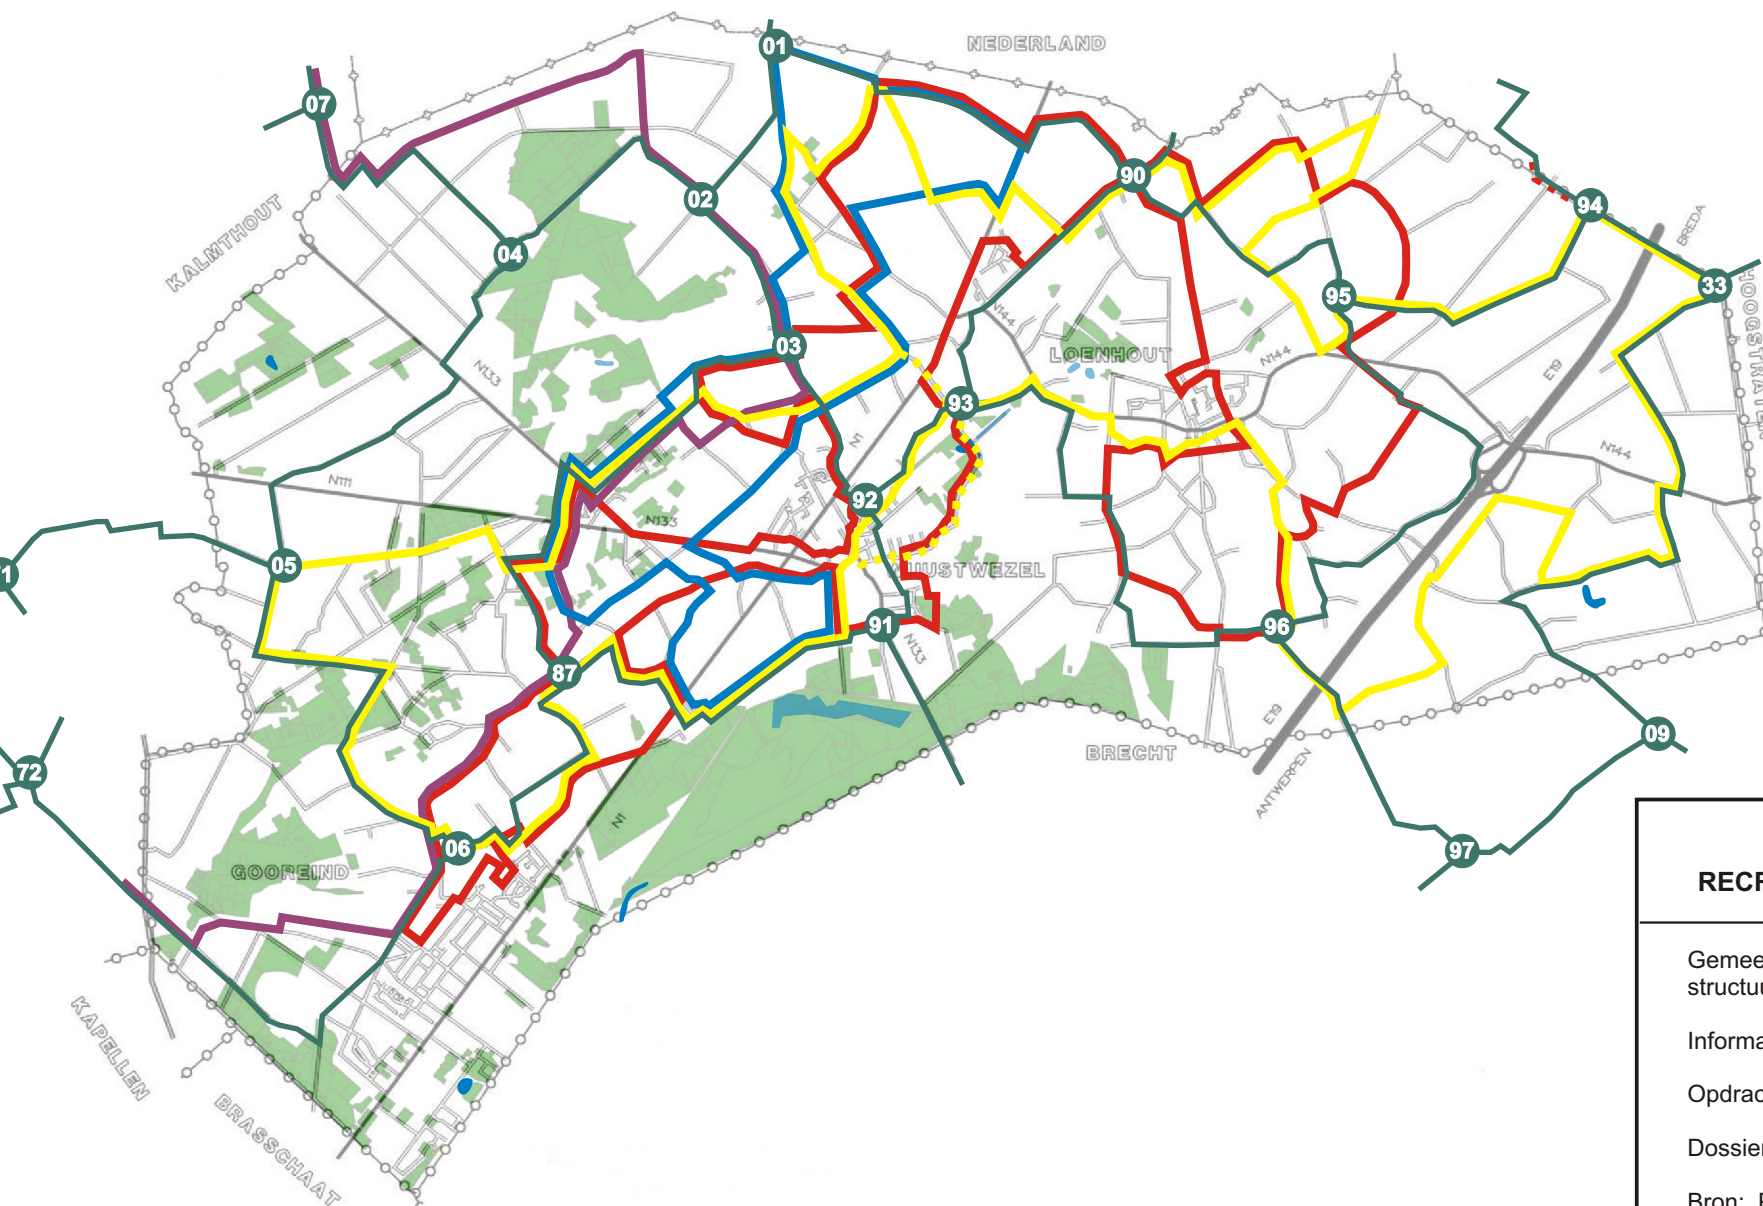

LEGENDE

-  Kapelletjesroute : 50 km
-  Heideroute : 57 km
-  Weilandroute : 58 km
-  verkorting : 28 km
-  verkorting : 24 km
-  Landbouwleerpad : 20 km
-  Fietsknooppuntennetwerk Antwerpse Kempen

Kaart 37: RECREATIEVE FIETSRUTES

Gemeentelijk ruimtelijk
structuurplan Wuustwezel

Informatief gedeelte

Opdrachtgever: gemeente Wuustwezel

Dossier: WUU582

Bron: Provincie Antwerpen,
Dienst Toerisme