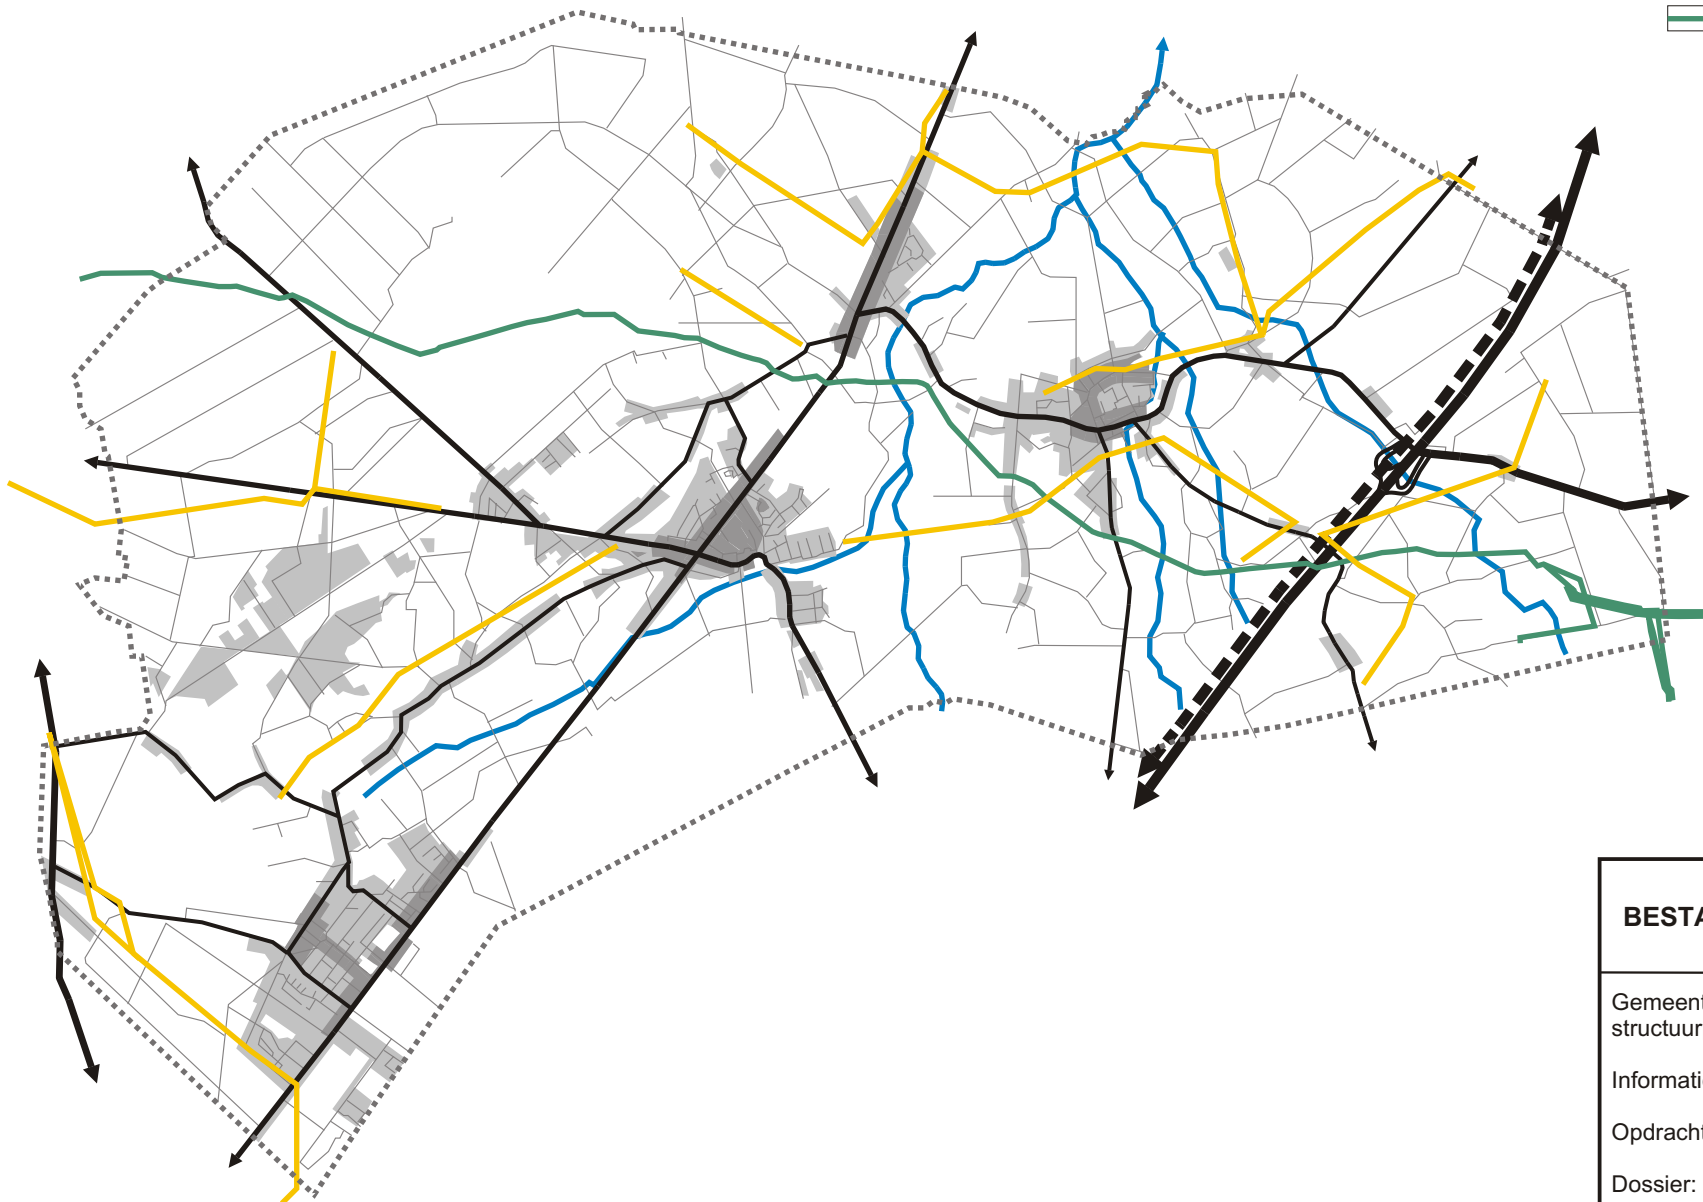

LEGENDE

-  hoogspanningsleiding 70 kV
-  leiding Fuxys

Kaart 42: BESTAANDE HOOGSPANNINGS- EN PIJPLEIDINGEN

Gemeentelijk ruimtelijk
structuurplan Wuustwezel

Informatief gedeelte

Opdrachtgever: gemeente Wuustwezel

Dossier: WUU582

Bronnen: Wuustwezel en I.G.E.A.N.