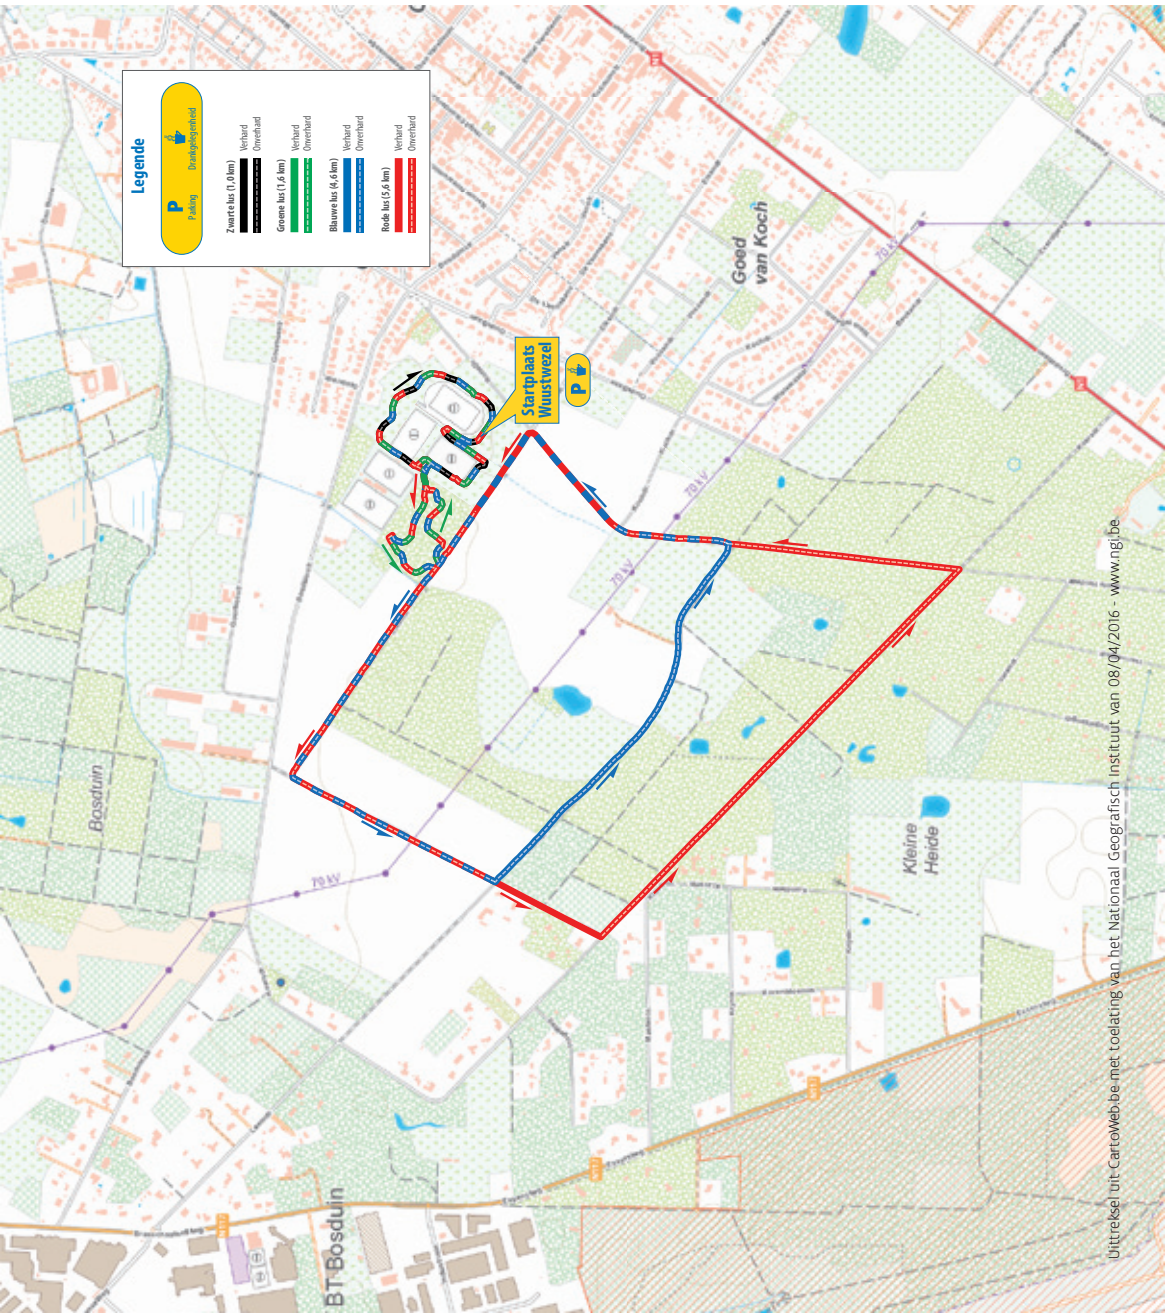

# Loopomloop

Koch

Wuustwezel

## Startplaats

Sporthal Koch  
Eikendreef 70  
2990 Wuustwezel

**Legende**

Park  
 Drainagegracht

Zwarte lijn (1,0 km) Verhard Overhard

Groene lijn (1,6 km) Verhard Overhard

Blauwe lijn (4,6 km) Verhard Overhard

Rode lijn (5,6 km) Verhard Overhard